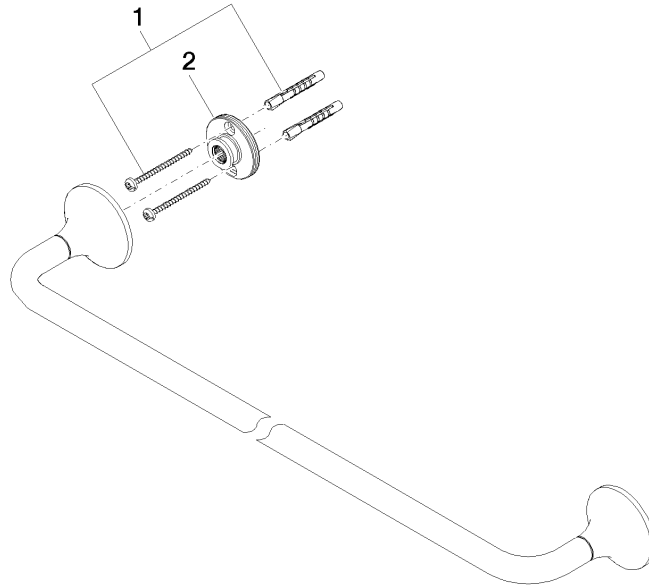

83 060 809

- gauge 600 mm
- width 660mm
- height 60 mm
- rosette Ø 60 mm
- 88mm projection

	Brushed Dark Platinum	83 060 809-99
	Chrome	83 060 809-00
	Brushed Platinum	83 060 809-06
	Platinum	83 060 809-08
	Dark Chrome	83 060 809-19
	Brushed Durabronze (23kt Gold)	83 060 809-28
	Brushed Bronze	83 060 809-42
	Brushed Champagne (22kt Gold)	83 060 809-46
	Champagne (22kt Gold)	83 060 809-47

83 060 809

mm [inches]

83 060 809

Parts for other finishes can be found here: [Chrome](#)

Spare parts list

No.	Item Number	Name	Quantity used	Delivery time
1	05 30 31 025 00 90	fixing set	1	2
2	90 17 20 759 00 90	disc	2	2