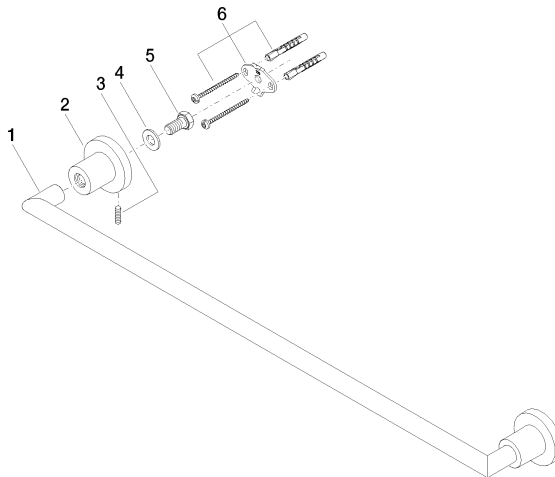

83 060 892

- gauge 600 mm
- width 655mm
- height 55 mm
- rosette Ø 55 mm
- 81mm projection

Fits TARA

	Chrome	83 060 892-00
	Brushed Platinum	83 060 892-06
	Platinum	83 060 892-08
	Dark Chrome	83 060 892-19
	Brushed Durabrass (23kt Gold)	83 060 892-28
	Matte Black	83 060 892-33
	Brushed Champagne (22kt Gold)	83 060 892-46
	Champagne (22kt Gold)	83 060 892-47
	Brushed Chrome	83 060 892-93
	Brushed Dark Platinum	83 060 892-99

83 060 892

mm [inches]

83 060 892

Parts for other finishes can be found here: Brushed Platinum

### Spare parts list

No.	Item Number	Name	Quantity used	Delivery time
1	05 28 22 589 00-00	holder	1	10
2	08 17 89 505-00	holder	2	10
3	04 31 11 113 00 90	pin	2	2
4	09 30 11 046 90	disc	2	2
5	09 30 30 071 90	screw	2	2
6	05 17 20 739 00 90	fixing set	2	2