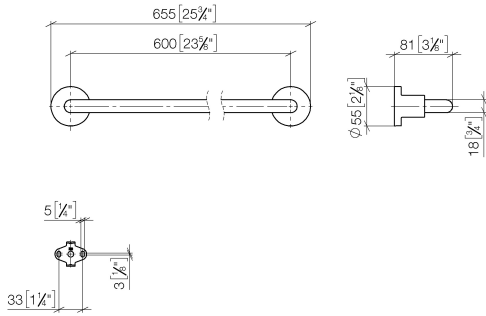

83 060 892

- gauge 600 mm
- width 655mm
- height 55 mm
- rosette Ø 55 mm
- 81mm projection

Fits TARA

	Chrome	83 060 892-00
	Brushed Platinum	83 060 892-06
	Platinum	83 060 892-08
	Dark Chrome	83 060 892-19
	Brushed Durabrass (23kt Gold)	83 060 892-28
	Matte Black	83 060 892-33
	Brushed Champagne (22kt Gold)	83 060 892-46
	Champagne (22kt Gold)	83 060 892-47
	Brushed Chrome	83 060 892-93
	Brushed Dark Platinum	83 060 892-99

83 060 892

mm [inches]

83 060 892

Parts for other finishes can be found here: Brushed Platinum

### Spare parts list

No.	Item Number	Name	Quantity used	Delivery time
1	05 28 22 589 00-00	holder	1	10
2	08 17 89 505-00	holder	2	10
3	04 31 11 113 00 90	pin	2	2
4	09 30 11 046 90	disc	2	2
5	09 30 30 071 90	screw	2	2
6	05 17 20 739 00 90	fixing set	2	2