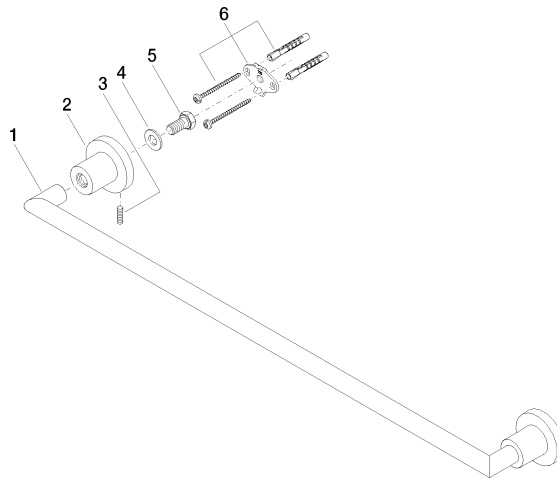

83 060 892

- gauge 600 mm
- width 655mm
- height 55 mm
- rosette Ø 55 mm
- 81mm projection

Fits TARA

	Platinum	83 060 892-08
	Chrome	83 060 892-00
	Brushed Platinum	83 060 892-06
	Dark Chrome	83 060 892-19
	Brushed Durabrass (23kt Gold)	83 060 892-28
	Matte Black	83 060 892-33
	Brushed Champagne (22kt Gold)	83 060 892-46
	Champagne (22kt Gold)	83 060 892-47
	Brushed Chrome	83 060 892-93
	Brushed Dark Platinum	83 060 892-99

83 060 892

mm [inches]

83 060 892

Parts for other finishes can be found here: [Chrome](#)

Spare parts list

No.	Item Number	Name	Quantity used	Delivery time
1	05 28 22 589 00-08	holder	1	40
2	08 17 89 505-08	holder	2	40
3	04 31 11 113 00 90	pin	2	2
4	09 30 11 046 90	disc	2	2
5	09 30 30 071 90	screw	2	2
6	05 17 20 739 00 90	fixing set	2	2