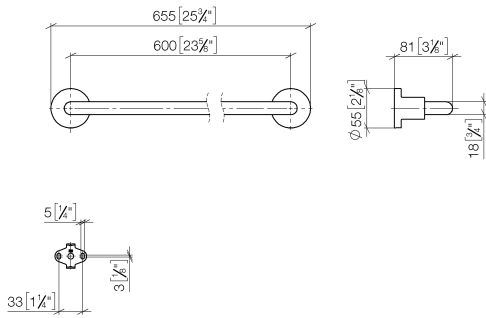

83 060 892

- gauge 600 mm
- width 655mm
- height 55 mm
- rosette Ø 55 mm
- 81mm projection

Fits TARA

	Platinum	83 060 892-08
	Chrome	83 060 892-00
	Brushed Platinum	83 060 892-06
	Dark Chrome	83 060 892-19
	Brushed Durabrass (23kt Gold)	83 060 892-28
	Matte Black	83 060 892-33
	Brushed Champagne (22kt Gold)	83 060 892-46
	Champagne (22kt Gold)	83 060 892-47
	Brushed Chrome	83 060 892-93
	Brushed Dark Platinum	83 060 892-99

83 060 892

mm [inches]

83 060 892

Parts for other finishes can be found here: [Chrome](#)

Spare parts list

No.	Item Number	Name	Quantity used	Delivery time
1	05 28 22 589 00-08	holder	1	40
2	08 17 89 505-08	holder	2	40
3	04 31 11 113 00 90	pin	2	2
4	09 30 11 046 90	disc	2	2
5	09 30 30 071 90	screw	2	2
6	05 17 20 739 00 90	fixing set	2	2