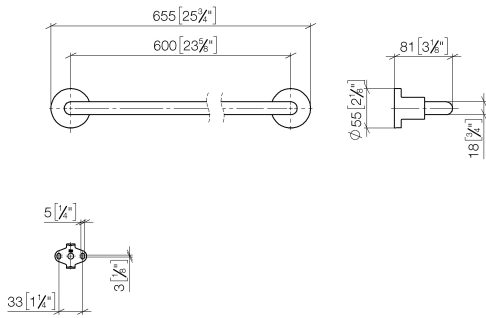

83 060 892

- gauge 600 mm
- width 655mm
- height 55 mm
- rosette Ø 55 mm
- 81mm projection

Fits TARA

	Dark Chrome	83 060 892-19
	Chrome	83 060 892-00
	Brushed Platinum	83 060 892-06
	Platinum	83 060 892-08
	Brushed Durabronze (23kt Gold)	83 060 892-28
	Matte Black	83 060 892-33
	Brushed Champagne (22kt Gold)	83 060 892-46
	Champagne (22kt Gold)	83 060 892-47
	Brushed Chrome	83 060 892-93
	Brushed Dark Platinum	83 060 892-99

83 060 892

mm [inches]

83 060 892

Parts for other  
finishes can be found  
here: [Chrome](#)