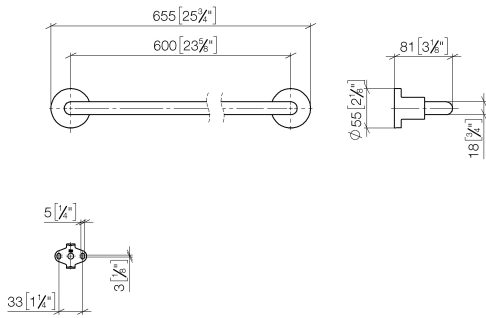

TARA Towel bar - Brushed Durabrass (23kt Gold)

TARA

83 060 892

- gauge 600 mm
- width 655mm
- height 55 mm
- rosette Ø 55 mm
- 81mm projection

Fits TARA

	Brushed Durabrass (23kt Gold)	83 060 892-28
	Chrome	83 060 892-00
	Brushed Platinum	83 060 892-06
	Platinum	83 060 892-08
	Dark Chrome	83 060 892-19
	Matte Black	83 060 892-33
	Brushed Champagne (22kt Gold)	83 060 892-46
	Champagne (22kt Gold)	83 060 892-47
	Brushed Chrome	83 060 892-93
	Brushed Dark Platinum	83 060 892-99

83 060 892

mm [inches]

83 060 892

Parts for other finishes can be found here: [Chrome](#)

Spare parts list

No.	Item Number	Name	Quantity used	Delivery time
1	05 28 22 589 00-28	holder	1	20
2	08 17 89 505-28	holder	2	20
3	04 31 11 113 00 90	pin	2	2
4	09 30 11 046 90	disc	2	2
5	09 30 30 071 90	screw	2	2
6	05 17 20 739 00 90	fixing set	2	2