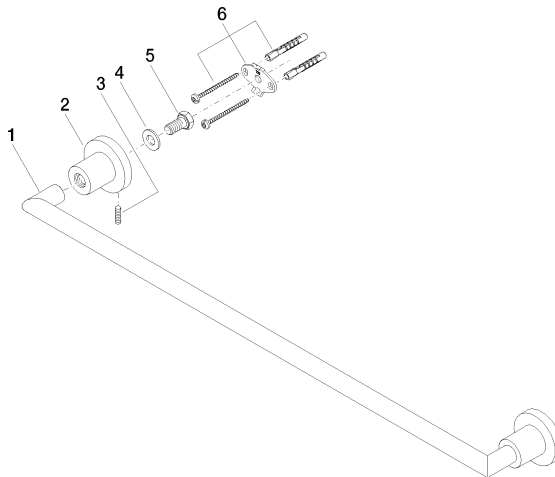

TARA Towel bar - Brushed Durabrass (23kt Gold)

TARA

83 060 892

- gauge 600 mm
- width 655mm
- height 55 mm
- rosette Ø 55 mm
- 81mm projection

Fits TARA

	Brushed Durabrass (23kt Gold)	83 060 892-28
	Chrome	83 060 892-00
	Brushed Platinum	83 060 892-06
	Platinum	83 060 892-08
	Dark Chrome	83 060 892-19
	Matte Black	83 060 892-33
	Brushed Champagne (22kt Gold)	83 060 892-46
	Champagne (22kt Gold)	83 060 892-47
	Brushed Chrome	83 060 892-93
	Brushed Dark Platinum	83 060 892-99

83 060 892

mm [inches]

83 060 892

Parts for other finishes can be found here: [Chrome](#)

Spare parts list

No.	Item Number	Name	Quantity used	Delivery time
1	05 28 22 589 00-28	holder	1	20
2	08 17 89 505-28	holder	2	20
3	04 31 11 113 00 90	pin	2	2
4	09 30 11 046 90	disc	2	2
5	09 30 30 071 90	screw	2	2
6	05 17 20 739 00 90	fixing set	2	2