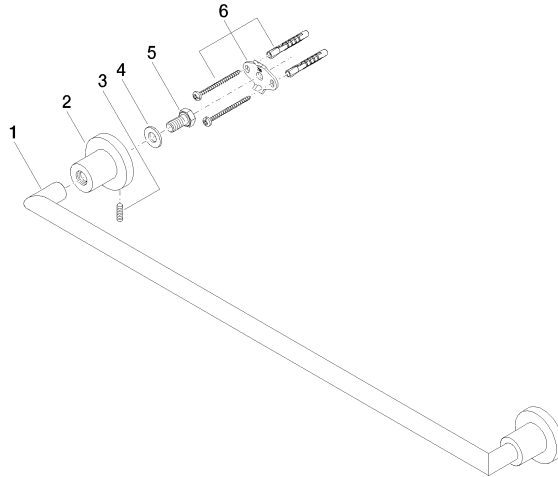

83 060 892

- gauge 600 mm
- width 655mm
- height 55 mm
- rosette Ø 55 mm
- 81mm projection

Fits TARA

	Brushed Bronze	83 060 892-42
	Chrome	83 060 892-00
	Brushed Platinum	83 060 892-06
	Platinum	83 060 892-08
	Dark Chrome	83 060 892-19
	Brushed Durabronze (23kt Gold)	83 060 892-28
	Matte Black	83 060 892-33
	Brushed Champagne (22kt Gold)	83 060 892-46
	Champagne (22kt Gold)	83 060 892-47
	Brushed Chrome	83 060 892-93
	Brushed Dark Platinum	83 060 892-99

83 060 892

mm [inches]

83 060 892

Product version from 4/1/2024

Parts for other
finishes can be found
here: [Chrome](#)

TARA Towel bar - Brushed Bronze

TARA

83 060 892

Spare parts list

Product version from 4/1/2024

No.	Item Number	Name	Quantity used	Delivery time
	05 28 22 589 00-42	holder	11	60