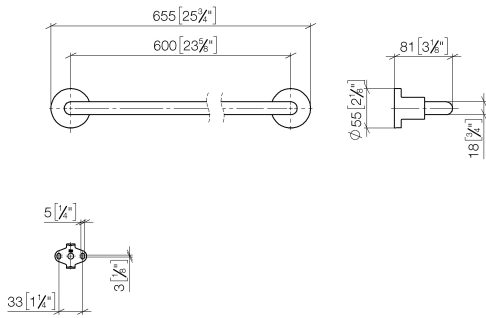

TARA Towel bar - Champagne (22kt Gold)

TARA

83 060 892

- gauge 600 mm
- width 655mm
- height 55 mm
- rosette Ø 55 mm
- 81mm projection

Fits TARA

	Champagne (22kt Gold)	83 060 892-47
	Chrome	83 060 892-00
	Brushed Platinum	83 060 892-06
	Platinum	83 060 892-08
	Dark Chrome	83 060 892-19
	Brushed Durabronze (23kt Gold)	83 060 892-28
	Matte Black	83 060 892-33
	Brushed Champagne (22kt Gold)	83 060 892-46
	Brushed Chrome	83 060 892-93
	Brushed Dark Platinum	83 060 892-99

83 060 892

mm [inches]

83 060 892

Parts for other finishes can be found here: [Chrome](#)

### Spare parts list

No.	Item Number	Name	Quantity used	Delivery time
1	05 28 22 589 00-47	holder	1	30
2	08 17 89 505-47	holder	2	30
3	04 31 11 113 00 90	pin	2	2
4	09 30 11 046 90	disc	2	2
5	09 30 30 071 90	screw	2	2
6	05 17 20 739 00 90	fixing set	2	2