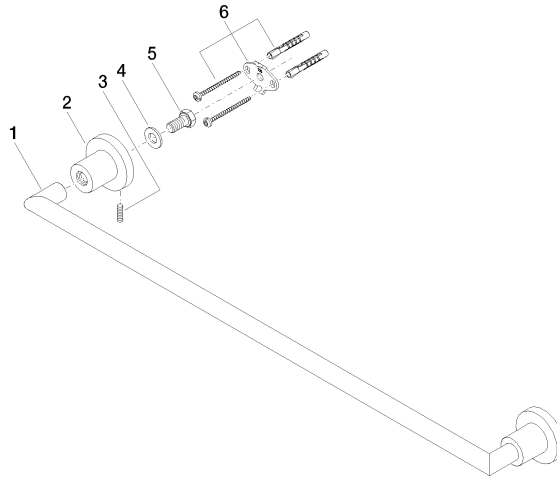

TARA Towel bar - Champagne (22kt Gold)

TARA

83 060 892

- gauge 600 mm
- width 655mm
- height 55 mm
- rosette Ø 55 mm
- 81mm projection

Fits TARA

	Champagne (22kt Gold)	83 060 892-47
	Chrome	83 060 892-00
	Brushed Platinum	83 060 892-06
	Platinum	83 060 892-08
	Dark Chrome	83 060 892-19
	Brushed Durabronze (23kt Gold)	83 060 892-28
	Matte Black	83 060 892-33
	Brushed Champagne (22kt Gold)	83 060 892-46
	Brushed Chrome	83 060 892-93
	Brushed Dark Platinum	83 060 892-99

83 060 892

mm [inches]

83 060 892

Parts for other finishes can be found here: [Chrome](#)

### Spare parts list

No.	Item Number	Name	Quantity used	Delivery time
1	05 28 22 589 00-47	holder	1	30
2	08 17 89 505-47	holder	2	30
3	04 31 11 113 00 90	pin	2	2
4	09 30 11 046 90	disc	2	2
5	09 30 30 071 90	screw	2	2
6	05 17 20 739 00 90	fixing set	2	2