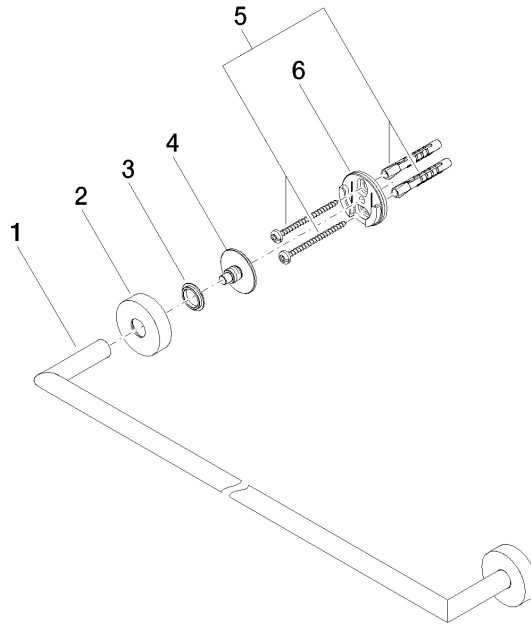

**Towel bar - Matte Black**

ENO

83 060 979

- gauge 600 mm
- width 640mm
- height 40 mm
- rosette Ø 40 mm
- 65mm projection

Fits ELIO, ENO, MEM, META SQUARE, SYNC and TARA ULTRA

Fits: ENO, SYNC, TARA ULTRA, META SQUARE

83 060 979

mm [inches]

83 060 979

Parts for other finishes can be found here: [Chrome](#)

### Spare parts list

No.	Item Number	Name	Quantity used	Delivery time
1	05 28 22 622 00-33	holder	1	30
2	08 27 97 500-33	rosette	2	30
3	08 30 11 516 90	ring	2	2
4	08 17 97 560 90	holder	2	2
5	05 30 31 025 00 90	fixing set	2	2
6	08 17 97 501 07	holder	2	2