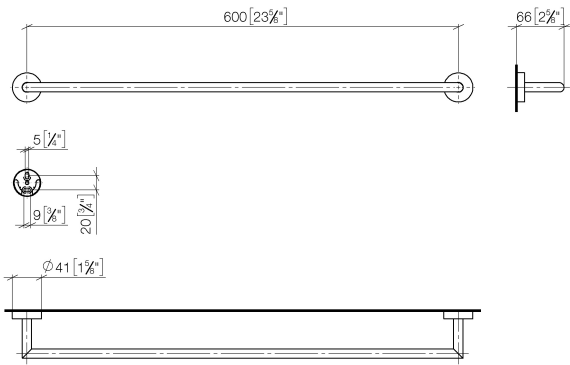

**Towel bar - Matte Black**

ENO

83 060 979

- gauge 600 mm
- width 640mm
- height 40 mm
- rosette Ø 40 mm
- 65mm projection

Fits ELIO, ENO, MEM, META SQUARE, SYNC and TARA ULTRA

Fits: ENO, SYNC, TARA ULTRA, META SQUARE

83 060 979

mm [inches]

83 060 979

Parts for other finishes can be found here: [Chrome](#)

### Spare parts list

No.	Item Number	Name	Quantity used	Delivery time
1	05 28 22 622 00-33	holder	1	30
2	08 27 97 500-33	rosette	2	30
3	08 30 11 516 90	ring	2	2
4	08 17 97 560 90	holder	2	2
5	05 30 31 025 00 90	fixing set	2	2
6	08 17 97 501 07	holder	2	2