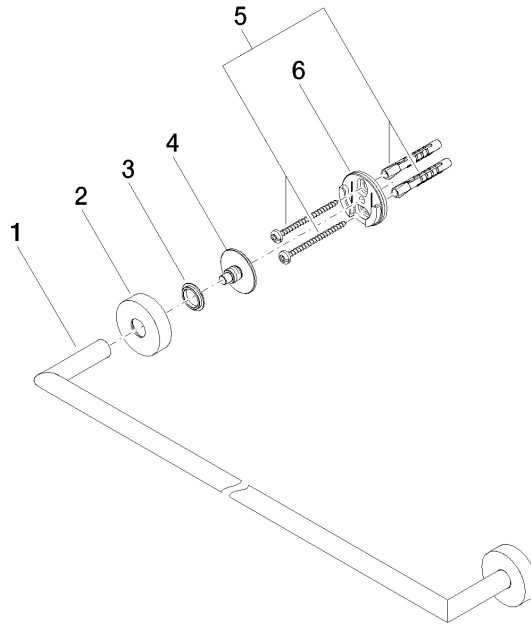

Towel bar - Champagne (22kt Gold)

ENO

83 060 979

- gauge 600 mm
- width 640mm
- height 40 mm
- rosette Ø 40 mm
- 65mm projection

Fits ELIO, ENO, MEM, META SQUARE, SYNC and TARA ULTRA

Fits: ENO, SYNC, TARA ULTRA, META SQUARE

Towel bar - Champagne (22kt Gold)

83 060 979

mm [inches]

83 060 979

Parts for other finishes can be found here: [Chrome](#)

Spare parts list

No.	Item Number	Name	Quantity used	Delivery time
1	05 28 22 622 00-47	holder	1	60
2	08 27 97 500-47	rosette	2	30
3	08 30 11 516 90	ring	2	2
4	08 17 97 560 90	holder	2	2
5	05 30 31 025 00 90	fixing set	2	2
6	08 17 97 501 07	holder	2	2