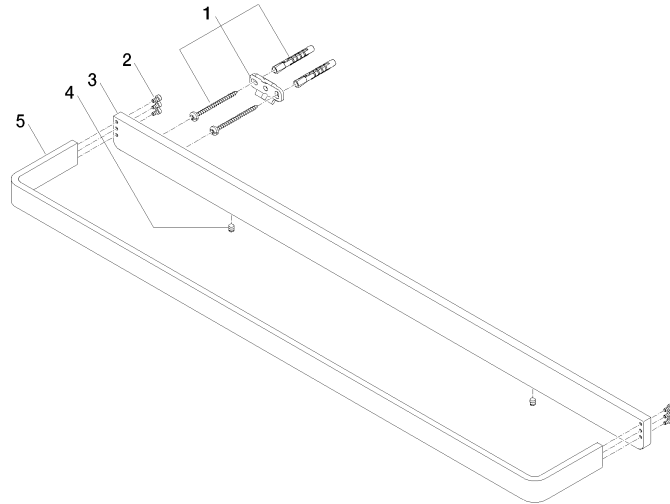

LULU Towel bar - Chrome

LULU

83 070 710

- gauge 400 mm
- width 704mm
- height 35 mm
- 100mm projection

Chrome

83 070 710-00

Brushed Platinum

83 070 710-06

83 070 710

mm [inches]
M 1:10

83 070 710

Parts for other finishes can be found here: [Brushed](#)
[Platinum](#)

Spare parts list

No.	Item Number	Name	Quantity used	Delivery time
1	05 17 20 717 00 90	fixing set	2	2
2	90 30 30 059 00 90	screw	2	2
3	08 17 71 501-00	holder	1	60
4	90 31 11 112 00 90	pin	2	2
5	08 17 71 551-00	holder	1	60