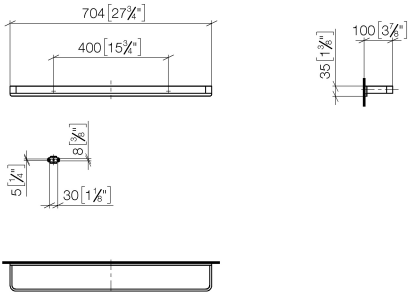

LULU Towel bar - Chrome

LULU

83 070 710

- gauge 400 mm
- width 704mm
- height 35 mm
- 100mm projection

Chrome

83 070 710-00

Brushed Platinum

83 070 710-06

83 070 710

mm [inches]
M 1:10

83 070 710

Parts for other finishes can be found here: [Brushed](#)
[Platinum](#)

Spare parts list

No.	Item Number	Name	Quantity used	Delivery time
1	05 17 20 717 00 90	fixing set	2	2
2	90 30 30 059 00 90	screw	2	2
3	08 17 71 501-00	holder	1	60
4	90 31 11 112 00 90	pin	2	2
5	08 17 71 551-00	holder	1	60