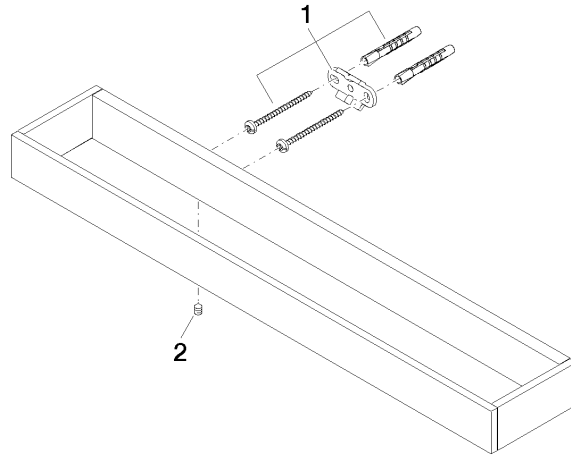

83 070 780

- gauge 320 mm
- width 450mm
- height 35 mm
- 80mm projection

	Chrome	83 070 780-00
	Brushed Platinum	83 070 780-06
	Platinum	83 070 780-08
	Brushed Durabronze (23kt Gold)	83 070 780-28
	Brushed Champagne (22kt Gold)	83 070 780-46
	Champagne (22kt Gold)	83 070 780-47
	Brushed Dark Platinum	83 070 780-99

83 070 780

mm [inches]

83 070 780

Parts for other finishes can be found here: **Brushed Platinum**

Spare parts list

No.	Item Number	Name	Quantity used	Delivery time
1	05 17 20 717 00 90	fixing set	2	2
2	90 31 11 004 00 90	pin	2	2