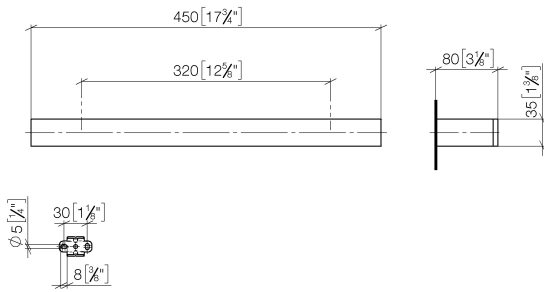

83 070 780

- gauge 320 mm
- width 450mm
- height 35 mm
- 80mm projection

	Chrome	83 070 780-00
	Brushed Platinum	83 070 780-06
	Platinum	83 070 780-08
	Brushed Durabronze (23kt Gold)	83 070 780-28
	Brushed Champagne (22kt Gold)	83 070 780-46
	Champagne (22kt Gold)	83 070 780-47
	Brushed Dark Platinum	83 070 780-99

83 070 780

mm [inches]

83 070 780

Parts for other finishes can be found here: **Brushed Platinum**

Spare parts list

No.	Item Number	Name	Quantity used	Delivery time
1	05 17 20 717 00 90	fixing set	2	2
2	90 31 11 004 00 90	pin	2	2