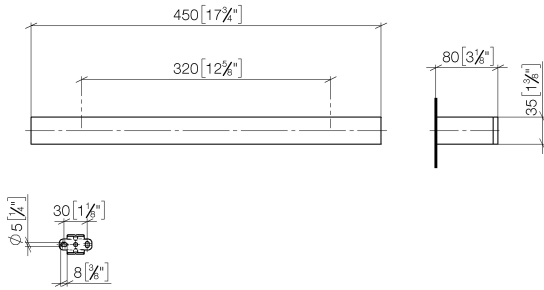

83 070 780

- gauge 320 mm
- width 450mm
- height 35 mm
- 80mm projection

	Chrome	83 070 780-00
	Brushed Platinum	83 070 780-06
	Platinum	83 070 780-08
	Brushed Durabronze (23kt Gold)	83 070 780-28
	Brushed Champagne (22kt Gold)	83 070 780-46
	Champagne (22kt Gold)	83 070 780-47
	Brushed Dark Platinum	83 070 780-99

83 070 780

mm [inches]

83 070 780

Parts for other finishes can be found here: **Brushed Platinum**

### Spare parts list

No.	Item Number	Name	Quantity used	Delivery time
1	05 17 20 717 00 90	fixing set	2	2
2	90 31 11 004 00 90	pin	2	2