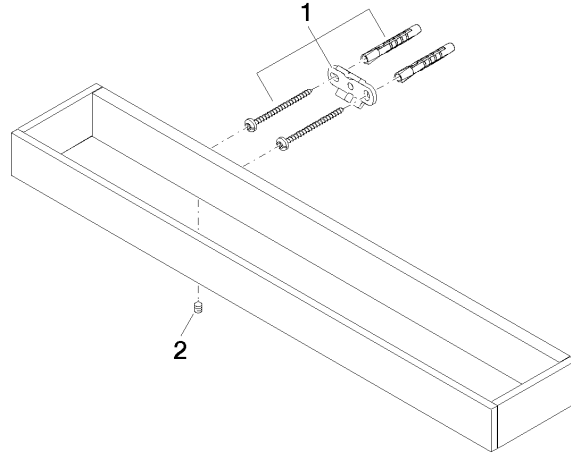

83 070 780

- gauge 320 mm
- width 450mm
- height 35 mm
- 80mm projection

	Chrome	83 070 780-00
	Brushed Platinum	83 070 780-06
	Platinum	83 070 780-08
	Brushed Durabronze (23kt Gold)	83 070 780-28
	Brushed Champagne (22kt Gold)	83 070 780-46
	Champagne (22kt Gold)	83 070 780-47
	Brushed Dark Platinum	83 070 780-99

83 070 780

mm [inches]

83 070 780

Parts for other finishes can be found here: **Brushed Platinum**

### Spare parts list

No.	Item Number	Name	Quantity used	Delivery time
1	05 17 20 717 00 90	fixing set	2	2
2	90 31 11 004 00 90	pin	2	2