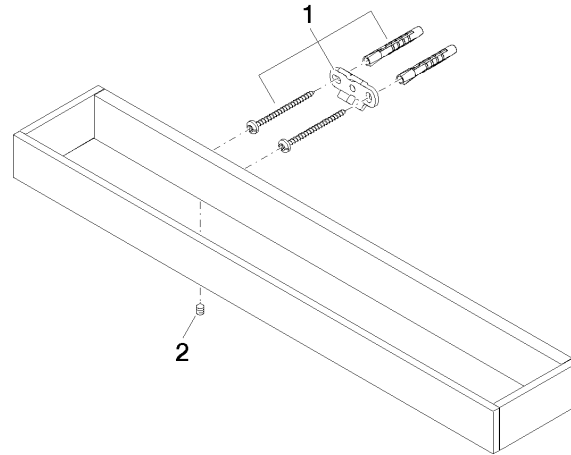

83 070 780

- gauge 320 mm
- width 450mm
- height 35 mm
- 80mm projection

	Brushed Platinum	83 070 780-06
	Chrome	83 070 780-00
	Platinum	83 070 780-08
	Brushed Durabronze (23kt Gold)	83 070 780-28
	Brushed Champagne (22kt Gold)	83 070 780-46
	Champagne (22kt Gold)	83 070 780-47
	Brushed Dark Platinum	83 070 780-99

83 070 780

mm [inches]

83 070 780

Parts for other finishes can be found here: [Chrome](#)

Spare parts list

No.	Item Number	Name	Quantity used	Delivery time
1	05 17 20 717 00 90	fixing set	2	2
2	90 31 11 004 00 90	pin	2	2