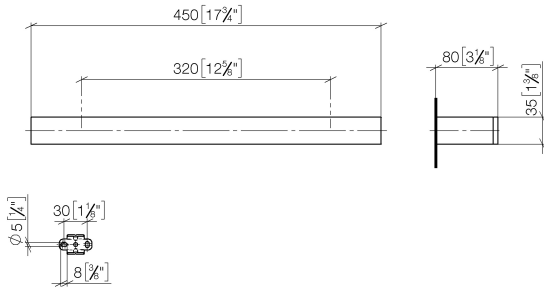

83 070 780

- gauge 320 mm
- width 450mm
- height 35 mm
- 80mm projection

	Brushed Platinum	83 070 780-06
	Chrome	83 070 780-00
	Platinum	83 070 780-08
	Brushed Durabronze (23kt Gold)	83 070 780-28
	Brushed Champagne (22kt Gold)	83 070 780-46
	Champagne (22kt Gold)	83 070 780-47
	Brushed Dark Platinum	83 070 780-99

83 070 780

mm [inches]

83 070 780

Parts for other finishes can be found here: [Chrome](#)

Spare parts list

No.	Item Number	Name	Quantity used	Delivery time
1	05 17 20 717 00 90	fixing set	2	2
2	90 31 11 004 00 90	pin	2	2