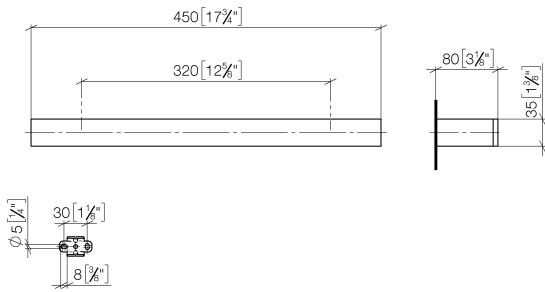

83 070 780

- gauge 320 mm
- width 450mm
- height 35 mm
- 80mm projection

	Platinum	83 070 780-08
	Chrome	83 070 780-00
	Brushed Platinum	83 070 780-06
	Brushed Durabronze (23kt Gold)	83 070 780-28
	Brushed Champagne (22kt Gold)	83 070 780-46
	Champagne (22kt Gold)	83 070 780-47
	Brushed Dark Platinum	83 070 780-99

83 070 780

mm [inches]

83 070 780

Parts for other finishes can be found here: [Chrome](#)

Spare parts list

No.	Item Number	Name	Quantity used	Delivery time
1	05 17 20 717 00 90	fixing set	2	2
2	90 31 11 004 00 90	pin	2	2