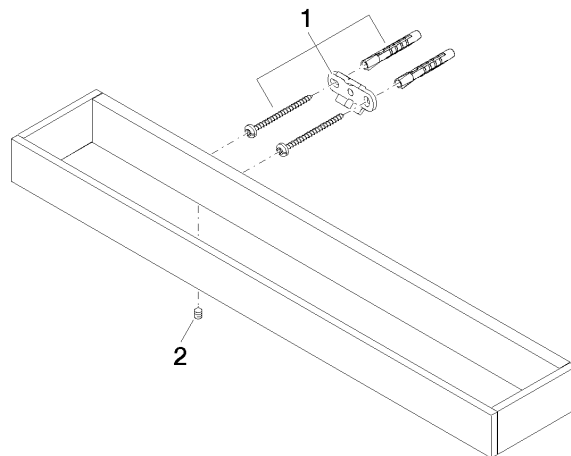

83 070 780

- gauge 320 mm
- width 450mm
- height 35 mm
- 80mm projection

	Platinum	83 070 780-08
	Chrome	83 070 780-00
	Brushed Platinum	83 070 780-06
	Brushed Durabronze (23kt Gold)	83 070 780-28
	Brushed Champagne (22kt Gold)	83 070 780-46
	Champagne (22kt Gold)	83 070 780-47
	Brushed Dark Platinum	83 070 780-99

83 070 780

mm [inches]

83 070 780

Parts for other finishes can be found here: [Chrome](#)

Spare parts list

No.	Item Number	Name	Quantity used	Delivery time
1	05 17 20 717 00 90	fixing set	2	2
2	90 31 11 004 00 90	pin	2	2