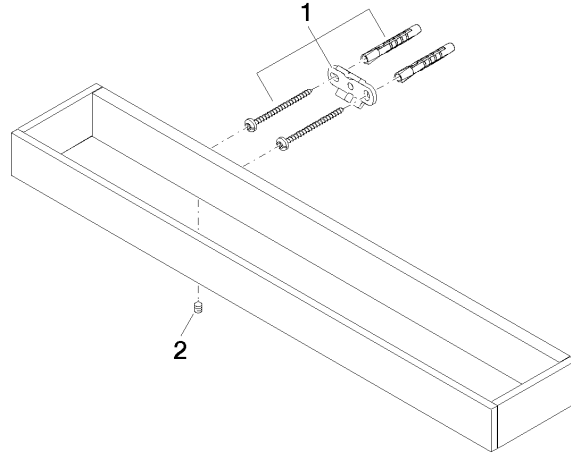

MEM Towel bar - Brushed Durabronz (23kt Gold)

MEM

83 070 780

- gauge 320 mm
- width 450mm
- height 35 mm
- 80mm projection

	Brushed Durabronz (23kt Gold)	83 070 780-28
	Chrome	83 070 780-00
	Brushed Platinum	83 070 780-06
	Platinum	83 070 780-08
	Brushed Champagne (22kt Gold)	83 070 780-46
	Champagne (22kt Gold)	83 070 780-47
	Brushed Dark Platinum	83 070 780-99

83 070 780

mm [inches]

83 070 780

Parts for other finishes can be found here: [Chrome](#)

Spare parts list

No.	Item Number	Name	Quantity used	Delivery time
1	05 17 20 717 00 90	fixing set	2	2
2	90 31 11 004 00 90	pin	2	2