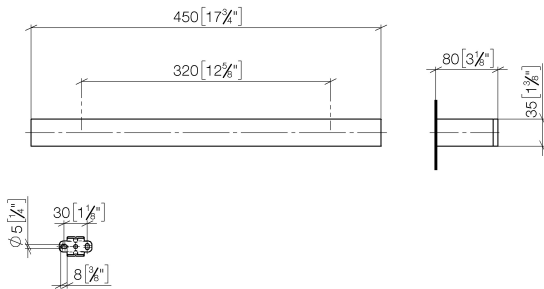

MEM Towel bar - Brushed Durabronz (23kt Gold)

MEM

83 070 780

- gauge 320 mm
- width 450mm
- height 35 mm
- 80mm projection

	Brushed Durabronz (23kt Gold)	83 070 780-28
	Chrome	83 070 780-00
	Brushed Platinum	83 070 780-06
	Platinum	83 070 780-08
	Brushed Champagne (22kt Gold)	83 070 780-46
	Champagne (22kt Gold)	83 070 780-47
	Brushed Dark Platinum	83 070 780-99

83 070 780

mm [inches]

83 070 780

Parts for other finishes can be found here: [Chrome](#)

Spare parts list

No.	Item Number	Name	Quantity used	Delivery time
1	05 17 20 717 00 90	fixing set	2	2
2	90 31 11 004 00 90	pin	2	2