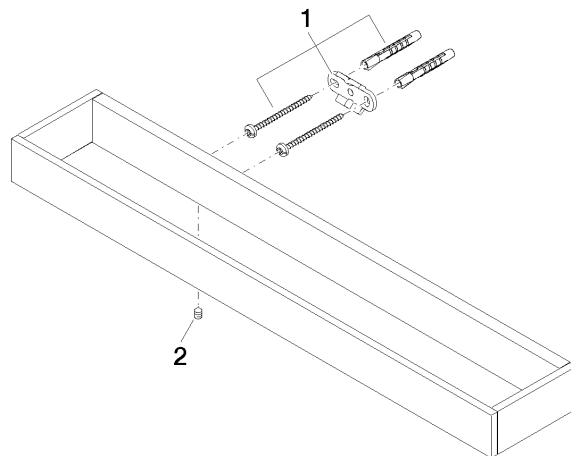

**MEM Towel bar - Brushed Champagne (22kt Gold)**

MEM

83 070 780

- gauge 320 mm
- width 450mm
- height 35 mm
- 80mm projection

	Brushed Champagne (22kt Gold)	83 070 780-46
	Chrome	83 070 780-00
	Brushed Platinum	83 070 780-06
	Platinum	83 070 780-08
	Brushed Durabronze (23kt Gold)	83 070 780-28
	Champagne (22kt Gold)	83 070 780-47
	Brushed Dark Platinum	83 070 780-99

83 070 780

mm [inches]

83 070 780

Parts for other finishes can be found here: [Chrome](#)

### Spare parts list

No.	Item Number	Name	Quantity used	Delivery time
1	05 17 20 717 00 90	fixing set	2	2
2	90 31 11 004 00 90	pin	2	2