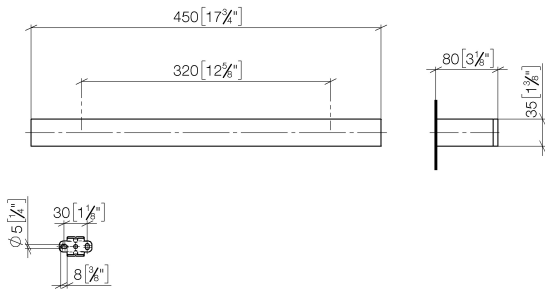

**MEM Towel bar - Brushed Champagne (22kt Gold)**

MEM

83 070 780

- gauge 320 mm
- width 450mm
- height 35 mm
- 80mm projection

	Brushed Champagne (22kt Gold)	83 070 780-46
	Chrome	83 070 780-00
	Brushed Platinum	83 070 780-06
	Platinum	83 070 780-08
	Brushed Durabronze (23kt Gold)	83 070 780-28
	Champagne (22kt Gold)	83 070 780-47
	Brushed Dark Platinum	83 070 780-99

83 070 780

mm [inches]

83 070 780

Parts for other finishes can be found here: [Chrome](#)

### Spare parts list

No.	Item Number	Name	Quantity used	Delivery time
1	05 17 20 717 00 90	fixing set	2	2
2	90 31 11 004 00 90	pin	2	2