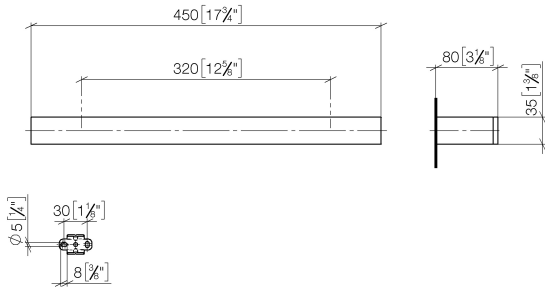

83 070 780

- gauge 320 mm
- width 450mm
- height 35 mm
- 80mm projection

	Champagne (22kt Gold)	83 070 780-47
	Chrome	83 070 780-00
	Brushed Platinum	83 070 780-06
	Platinum	83 070 780-08
	Brushed Durabronze (23kt Gold)	83 070 780-28
	Brushed Champagne (22kt Gold)	83 070 780-46
	Brushed Dark Platinum	83 070 780-99

83 070 780

mm [inches]

83 070 780

Parts for other finishes can be found here: [Chrome](#)

Spare parts list

No.	Item Number	Name	Quantity used	Delivery time
1	05 17 20 717 00 90	fixing set	2	2
2	90 31 11 004 00 90	pin	2	2