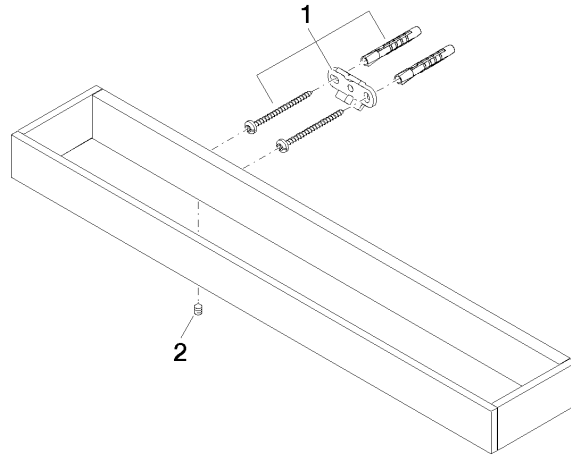

83 070 780

- gauge 320 mm
- width 450mm
- height 35 mm
- 80mm projection

	Champagne (22kt Gold)	83 070 780-47
	Chrome	83 070 780-00
	Brushed Platinum	83 070 780-06
	Platinum	83 070 780-08
	Brushed Durabronze (23kt Gold)	83 070 780-28
	Brushed Champagne (22kt Gold)	83 070 780-46
	Brushed Dark Platinum	83 070 780-99

83 070 780

mm [inches]

83 070 780

Parts for other finishes can be found here: [Chrome](#)

Spare parts list

No.	Item Number	Name	Quantity used	Delivery time
1	05 17 20 717 00 90	fixing set	2	2
2	90 31 11 004 00 90	pin	2	2