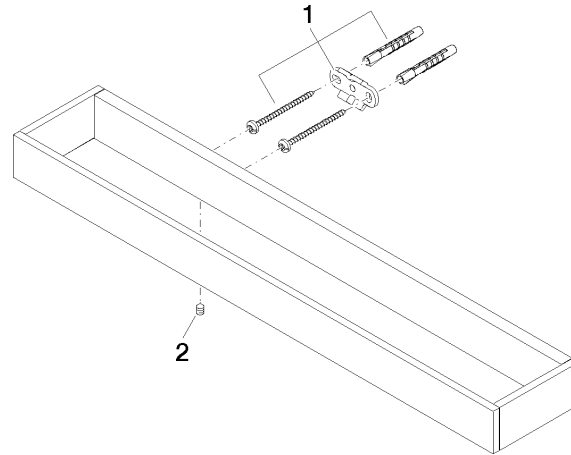

83 070 780

- gauge 320 mm
- width 450mm
- height 35 mm
- 80mm projection

	Brushed Dark Platinum	83 070 780-99
	Chrome	83 070 780-00
	Brushed Platinum	83 070 780-06
	Platinum	83 070 780-08
	Brushed Durabronze (23kt Gold)	83 070 780-28
	Brushed Champagne (22kt Gold)	83 070 780-46
	Champagne (22kt Gold)	83 070 780-47

83 070 780

mm [inches]

83 070 780

Parts for other finishes can be found here: [Chrome](#)

### Spare parts list

No.	Item Number	Name	Quantity used	Delivery time
1	05 17 20 717 00 90	fixing set	2	2
2	90 31 11 004 00 90	pin	2	2