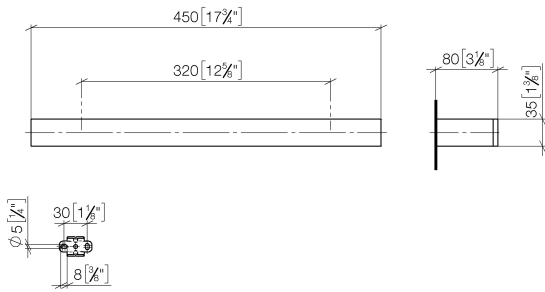

83 070 780

- gauge 320 mm
- width 450mm
- height 35 mm
- 80mm projection

	Brushed Dark Platinum	83 070 780-99
	Chrome	83 070 780-00
	Brushed Platinum	83 070 780-06
	Platinum	83 070 780-08
	Brushed Durabronze (23kt Gold)	83 070 780-28
	Brushed Champagne (22kt Gold)	83 070 780-46
	Champagne (22kt Gold)	83 070 780-47

83 070 780

mm [inches]

83 070 780

Parts for other finishes can be found here: [Chrome](#)

### Spare parts list

No.	Item Number	Name	Quantity used	Delivery time
1	05 17 20 717 00 90	fixing set	2	2
2	90 31 11 004 00 90	pin	2	2