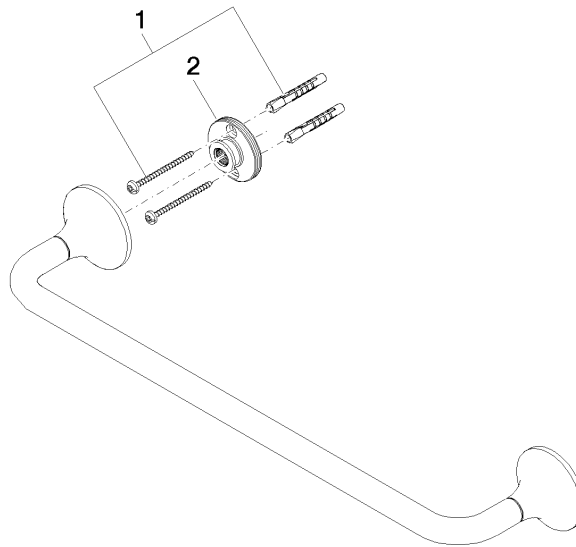

83 070 809

- gauge 450 mm
- width 510mm
- height 60 mm
- 88mm projection

	Brushed Platinum	83 070 809-06
	Chrome	83 070 809-00
	Platinum	83 070 809-08
	Dark Chrome	83 070 809-19
	Brushed Durabronze (23kt Gold)	83 070 809-28
	Brushed Bronze	83 070 809-42
	Brushed Champagne (22kt Gold)	83 070 809-46
	Champagne (22kt Gold)	83 070 809-47
	Brushed Dark Platinum	83 070 809-99

83 070 809

mm [inches]

83 070 809

Parts for other finishes can be found here: [Chrome](#)

Spare parts list

No.	Item Number	Name	Quantity used	Delivery time
1	05 30 31 025 00 90	fixing set	1	2
2	90 17 20 759 00 90	disc	1	2