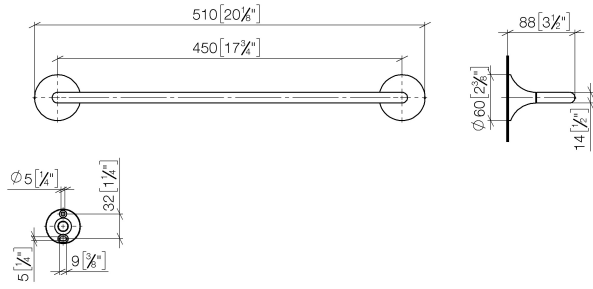

83 070 809

- gauge 450 mm
- width 510mm
- height 60 mm
- 88mm projection

	Brushed Bronze	83 070 809-42
	Chrome	83 070 809-00
	Brushed Platinum	83 070 809-06
	Platinum	83 070 809-08
	Dark Chrome	83 070 809-19
	Brushed Durabronze (23kt Gold)	83 070 809-28
	Brushed Champagne (22kt Gold)	83 070 809-46
	Champagne (22kt Gold)	83 070 809-47
	Brushed Dark Platinum	83 070 809-99

83 070 809

mm [inches]

83 070 809

Parts for other finishes can be found here: [Chrome](#)

Spare parts list

No.	Item Number	Name	Quantity used	Delivery time
1	05 30 31 025 00 90	fixing set	1	2
2	90 17 20 759 00 90	disc	1	2