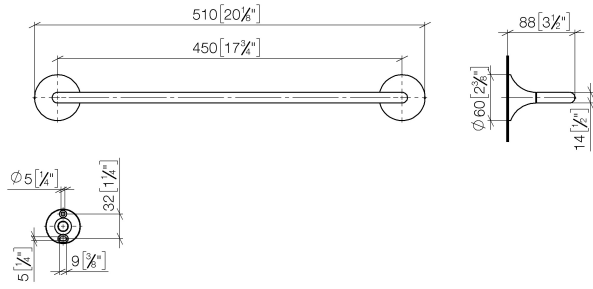

83 070 809

- gauge 450 mm
- width 510mm
- height 60 mm
- 88mm projection

	Brushed Champagne (22kt Gold)	83 070 809-46
	Chrome	83 070 809-00
	Brushed Platinum	83 070 809-06
	Platinum	83 070 809-08
	Dark Chrome	83 070 809-19
	Brushed Durabronze (23kt Gold)	83 070 809-28
	Brushed Bronze	83 070 809-42
	Champagne (22kt Gold)	83 070 809-47
	Brushed Dark Platinum	83 070 809-99

83 070 809

mm [inches]

83 070 809

Parts for other finishes can be found here: [Chrome](#)

### Spare parts list

No.	Item Number	Name	Quantity used	Delivery time
1	05 30 31 025 00 90	fixing set	1	2
2	90 17 20 759 00 90	disc	1	2