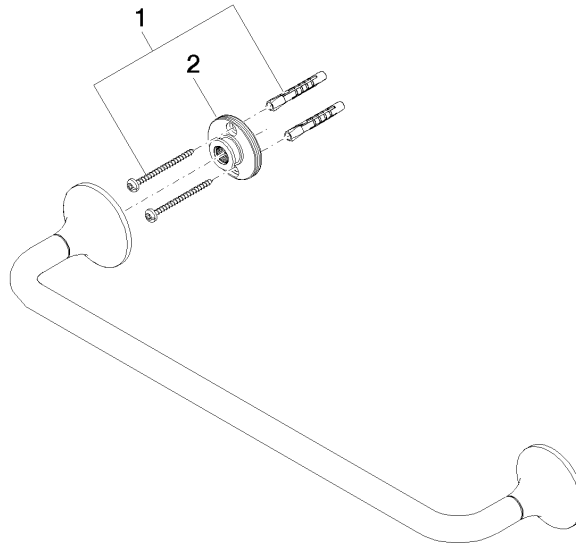

83 070 809

- gauge 450 mm
- width 510mm
- height 60 mm
- 88mm projection

	Brushed Champagne (22kt Gold)	83 070 809-46
	Chrome	83 070 809-00
	Brushed Platinum	83 070 809-06
	Platinum	83 070 809-08
	Dark Chrome	83 070 809-19
	Brushed Durabronze (23kt Gold)	83 070 809-28
	Brushed Bronze	83 070 809-42
	Champagne (22kt Gold)	83 070 809-47
	Brushed Dark Platinum	83 070 809-99

83 070 809

mm [inches]

83 070 809

Parts for other finishes can be found here: [Chrome](#)

### Spare parts list

No.	Item Number	Name	Quantity used	Delivery time
1	05 30 31 025 00 90	fixing set	1	2
2	90 17 20 759 00 90	disc	1	2