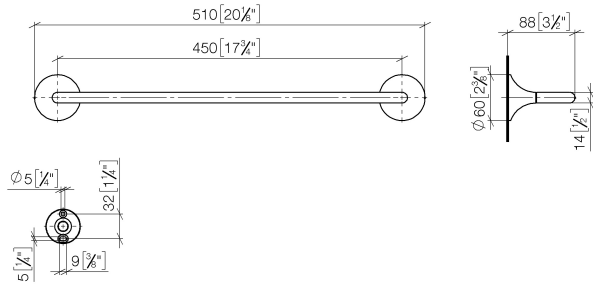

83 070 809

- gauge 450 mm
- width 510mm
- height 60 mm
- 88mm projection

	Champagne (22kt Gold)	83 070 809-47
	Chrome	83 070 809-00
	Brushed Platinum	83 070 809-06
	Platinum	83 070 809-08
	Dark Chrome	83 070 809-19
	Brushed Durabronze (23kt Gold)	83 070 809-28
	Brushed Bronze	83 070 809-42
	Brushed Champagne (22kt Gold)	83 070 809-46
	Brushed Dark Platinum	83 070 809-99

83 070 809

mm [inches]

83 070 809

Parts for other finishes can be found here: [Chrome](#)

Spare parts list

No.	Item Number	Name	Quantity used	Delivery time
1	05 30 31 025 00 90	fixing set	1	2
2	90 17 20 759 00 90	disc	1	2