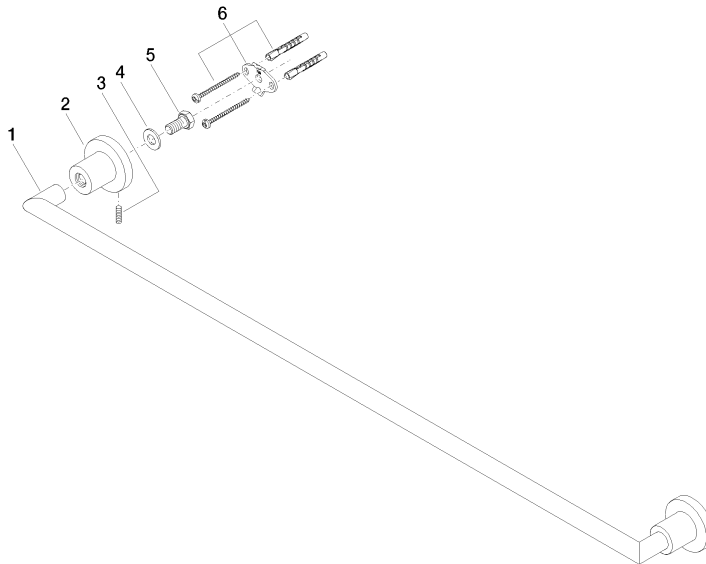

83 080 892

- gauge 800 mm
- width 855mm
- height 55 mm
- rosette Ø 55 mm
- 81mm projection

Fits TARA

	Chrome	83 080 892-00
	Brushed Platinum	83 080 892-06
	Platinum	83 080 892-08
	Dark Chrome	83 080 892-19
	Brushed Durabronze (23kt Gold)	83 080 892-28
	Matte Black	83 080 892-33
	Brushed Champagne (22kt Gold)	83 080 892-46
	Champagne (22kt Gold)	83 080 892-47
	Brushed Chrome	83 080 892-93
	Brushed Dark Platinum	83 080 892-99

83 080 892

mm [inches]

83 080 892

Parts for other finishes can be found here: **Brushed**
Platinum

Spare parts list

No.	Item Number	Name	Quantity used	Delivery time
1	05 28 22 590 00-00	bar	1	10
2	08 17 89 505-00	holder	2	10
3	04 31 11 113 00 90	pin	2	2
4	09 30 11 046 90	disc	2	2
5	09 30 30 071 90	screw	2	2
6	05 17 20 739 00 90	fixing set	2	2