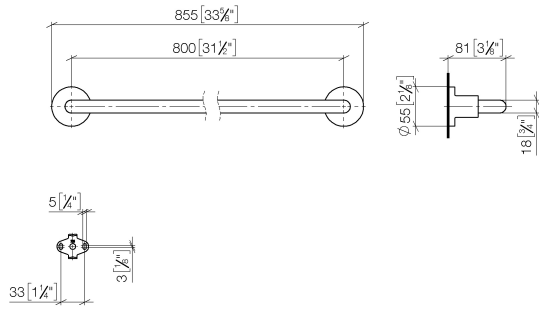

83 080 892

- gauge 800 mm
- width 855mm
- height 55 mm
- rosette Ø 55 mm
- 81mm projection

Fits TARA

	Chrome	83 080 892-00
	Brushed Platinum	83 080 892-06
	Platinum	83 080 892-08
	Dark Chrome	83 080 892-19
	Brushed Durabronze (23kt Gold)	83 080 892-28
	Matte Black	83 080 892-33
	Brushed Champagne (22kt Gold)	83 080 892-46
	Champagne (22kt Gold)	83 080 892-47
	Brushed Chrome	83 080 892-93
	Brushed Dark Platinum	83 080 892-99

83 080 892

mm [inches]

83 080 892

Parts for other finishes can be found here: **Brushed**
Platinum

Spare parts list

No.	Item Number	Name	Quantity used	Delivery time
1	05 28 22 590 00-00	bar	1	10
2	08 17 89 505-00	holder	2	10
3	04 31 11 113 00 90	pin	2	2
4	09 30 11 046 90	disc	2	2
5	09 30 30 071 90	screw	2	2
6	05 17 20 739 00 90	fixing set	2	2