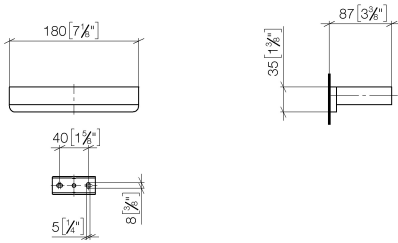

83 200 710

- width 180mm
- height 35 mm
- 87mm projection

Chrome

83 200 710-00

Brushed Platinum

83 200 710-06

83 200 710

mm [inches]