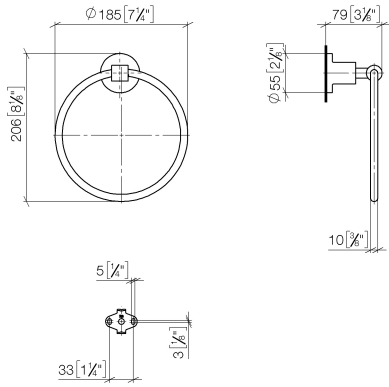

83 200 892

- width 185mm
- rosette Ø 55 mm
- 80mm projection

	Chrome	83 200 892-00
	Brushed Platinum	83 200 892-06
	Platinum	83 200 892-08
	Dark Chrome	83 200 892-19
	Brushed Durabronze (23kt Gold)	83 200 892-28
	Matte Black	83 200 892-33
	Brushed Champagne (22kt Gold)	83 200 892-46
	Champagne (22kt Gold)	83 200 892-47
	Brushed Chrome	83 200 892-93
	Brushed Dark Platinum	83 200 892-99

83 200 892

mm [inches]

83 200 892

Parts for other finishes can be found here: Brushed Platinum

### Spare parts list

No.	Item Number	Name	Quantity used	Delivery time
1	08 18 80 502-00	ring	1	10
2	08 31 20 550 90	plug	2	2
3	08 17 89 550-00	holder	1	10
4	08 17 20 624-00	holder	1	10
5	04 31 11 113 00 90	pin	1	2
6	08 17 89 505-00	holder	1	10
7	09 30 11 046 90	disc	1	2
8	09 30 30 072 90	screw	1	2
9	05 17 20 739 00 90	fixing set	1	2