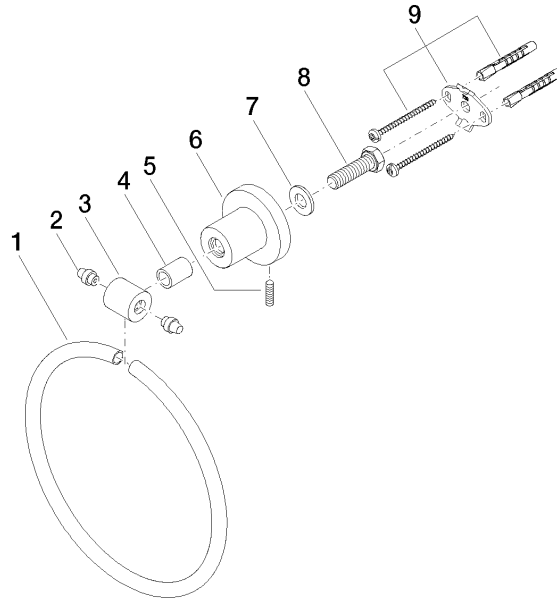

83 200 892

- width 185mm
- rosette Ø 55 mm
- 80mm projection

	Chrome	83 200 892-00
	Brushed Platinum	83 200 892-06
	Platinum	83 200 892-08
	Dark Chrome	83 200 892-19
	Brushed Durabronze (23kt Gold)	83 200 892-28
	Matte Black	83 200 892-33
	Brushed Champagne (22kt Gold)	83 200 892-46
	Champagne (22kt Gold)	83 200 892-47
	Brushed Chrome	83 200 892-93
	Brushed Dark Platinum	83 200 892-99

83 200 892

mm [inches]

83 200 892

Parts for other finishes can be found here: Brushed Platinum

### Spare parts list

No.	Item Number	Name	Quantity used	Delivery time
1	08 18 80 502-00	ring	1	10
2	08 31 20 550 90	plug	2	2
3	08 17 89 550-00	holder	1	10
4	08 17 20 624-00	holder	1	10
5	04 31 11 113 00 90	pin	1	2
6	08 17 89 505-00	holder	1	10
7	09 30 11 046 90	disc	1	2
8	09 30 30 072 90	screw	1	2
9	05 17 20 739 00 90	fixing set	1	2