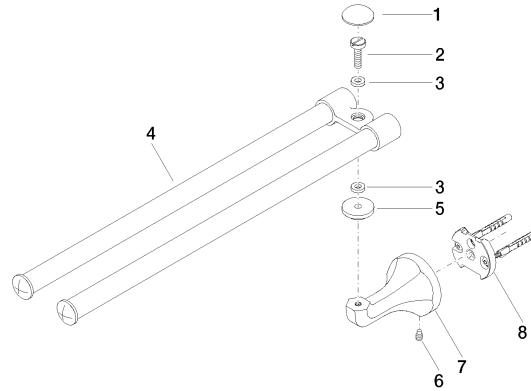

83 210 361

- width 85mm
- height 70 mm
- rosette Ø 60 mm
- 485mm projection

	Chrome	83 210 361-00
	Brushed Platinum	83 210 361-06
	Platinum	83 210 361-08
	Durabass (23kt Gold)	83 210 361-09
	Brushed Durabass (23kt Gold)	83 210 361-28
	Brushed Dark Platinum	83 210 361-99

83 210 361

mm [inches]

83 210 361

Parts for other finishes can be found here: [Brushed](#)
[Platinum](#)

Spare parts list

No.	Item Number	Name	Quantity used	Delivery time
1	08 30 30 501-00	cap	1	10
2	08 31 11 500 90	screw	1	2
3	08 30 11 501 90	disc	2	2
4	90 17 50 501 00-00	holder	1	10
5	08 30 11 521-00	ring	1	10
6	04 31 11 140 00 90	pin	1	2
7	08 17 36 508-00	holder	1	10
8	05 17 97 507 00 90	fixing set	1	2