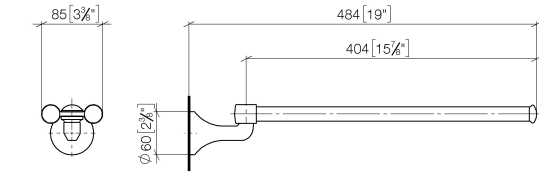

83 210 361

- width 85mm
- height 70 mm
- rosette Ø 60 mm
- 485mm projection

	Chrome	83 210 361-00
	Brushed Platinum	83 210 361-06
	Platinum	83 210 361-08
	Durabass (23kt Gold)	83 210 361-09
	Brushed Durabass (23kt Gold)	83 210 361-28
	Brushed Dark Platinum	83 210 361-99

83 210 361

mm [inches]

83 210 361

Parts for other finishes can be found here: [Brushed](#)
[Platinum](#)

Spare parts list

No.	Item Number	Name	Quantity used	Delivery time
1	08 30 30 501-00	cap	1	10
2	08 31 11 500 90	screw	1	2
3	08 30 11 501 90	disc	2	2
4	90 17 50 501 00-00	holder	1	10
5	08 30 11 521-00	ring	1	10
6	04 31 11 140 00 90	pin	1	2
7	08 17 36 508-00	holder	1	10
8	05 17 97 507 00 90	fixing set	1	2