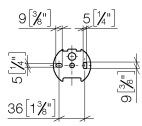

83 210 361

- width 85mm
- height 70 mm
- rosette Ø 60 mm
- 485mm projection

	Chrome	83 210 361-00
	Brushed Platinum	83 210 361-06
	Platinum	83 210 361-08
	Durabass (23kt Gold)	83 210 361-09
	Brushed Durabass (23kt Gold)	83 210 361-28
	Brushed Dark Platinum	83 210 361-99

83 210 361

mm [inches]

83 210 361

Parts for other finishes can be found here: [Brushed](#)
[Platinum](#)

Spare parts list

No.	Item Number	Name	Quantity used	Delivery time
1	08 30 30 501-00	cap	1	10
2	08 31 11 500 90	screw	1	2
3	08 30 11 501 90	disc	2	2
4	90 17 50 501 00-00	holder	1	10
5	08 30 11 521-00	ring	1	10
6	04 31 11 140 00 90	pin	1	2
7	08 17 36 508-00	holder	1	10
8	05 17 97 507 00 90	fixing set	1	2