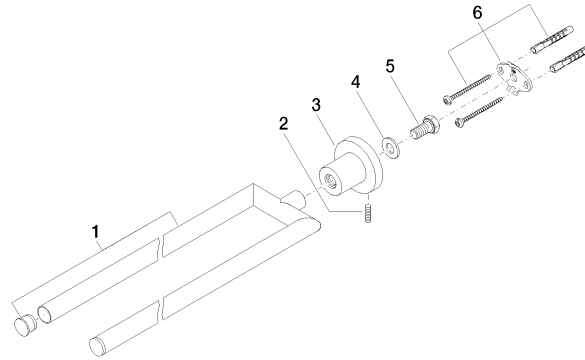

83 210 892

- width 90mm
- height 55 mm
- rosette Ø 55 mm
- 460mm projection

	Chrome	83 210 892-00
	Brushed Platinum	83 210 892-06
	Platinum	83 210 892-08
	Dark Chrome	83 210 892-19
	Brushed Durabronze (23kt Gold)	83 210 892-28
	Matte Black	83 210 892-33
	Brushed Champagne (22kt Gold)	83 210 892-46
	Champagne (22kt Gold)	83 210 892-47
	Brushed Chrome	83 210 892-93
	Brushed Dark Platinum	83 210 892-99

83 210 892

mm [inches]

83 210 892

Parts for other finishes can be found here: [Brushed](#)  
[Platinum](#)

### Spare parts list

No.	Item Number	Name	Quantity used	Delivery time
1	90 17 89 554 00-00	holder	1	10
2	04 31 11 113 00 90	pin	1	2
3	08 17 89 505-00	holder	1	10
4	09 30 11 046 90	disc	1	2
5	09 30 30 071 90	screw	1	2
6	05 17 20 739 00 90	fixing set	1	2