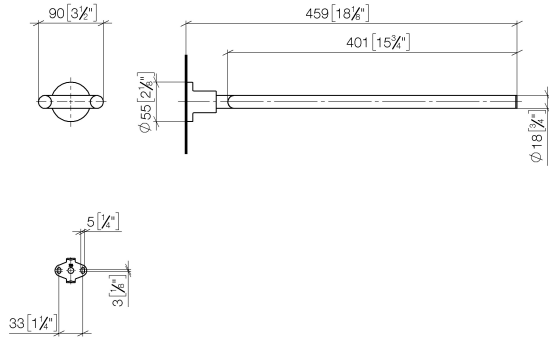

83 210 892

- width 90mm
- height 55 mm
- rosette Ø 55 mm
- 460mm projection

	Chrome	83 210 892-00
	Brushed Platinum	83 210 892-06
	Platinum	83 210 892-08
	Dark Chrome	83 210 892-19
	Brushed Durabronze (23kt Gold)	83 210 892-28
	Matte Black	83 210 892-33
	Brushed Champagne (22kt Gold)	83 210 892-46
	Champagne (22kt Gold)	83 210 892-47
	Brushed Chrome	83 210 892-93
	Brushed Dark Platinum	83 210 892-99

83 210 892

mm [inches]

83 210 892

Parts for other finishes can be found here: [Brushed](#)  
[Platinum](#)

### Spare parts list

No.	Item Number	Name	Quantity used	Delivery time
1	90 17 89 554 00-00	holder	1	10
2	04 31 11 113 00 90	pin	1	2
3	08 17 89 505-00	holder	1	10
4	09 30 11 046 90	disc	1	2
5	09 30 30 071 90	screw	1	2
6	05 17 20 739 00 90	fixing set	1	2