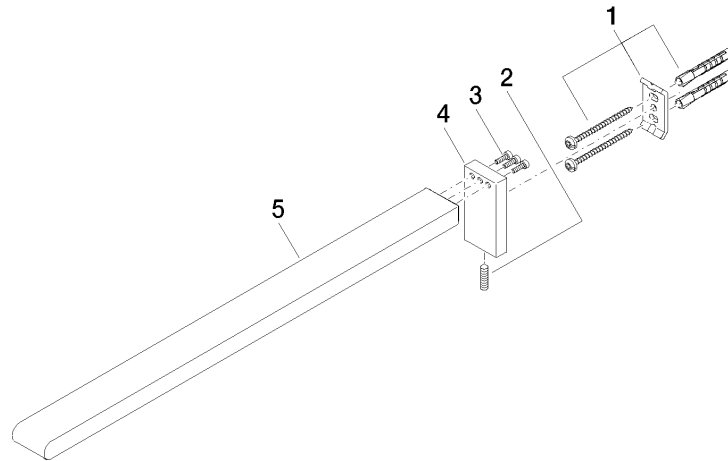

**IMO Towel bar 1-piece non-swivel - Chrome**

IMO

83 211 670

- width 30mm
- height 60 mm
- 400mm projection

	Chrome	83 211 670-00
	Brushed Platinum	83 211 670-06
	Dark Chrome	83 211 670-19
	Matte Black	83 211 670-33
	Brushed Chrome	83 211 670-93

83 211 670

mm [inches]

83 211 670

Parts for other finishes can be found here: [Brushed](#)  
[Platinum](#)

### Spare parts list

No.	Item Number	Name	Quantity used	Delivery time
1	05 17 20 736 00 90	fixing set	1	2
2	04 31 11 113 00 90	pin	1	2
3	09 30 30 167 90	screw	4	2
4	08 17 67 507-00	bar	1	10