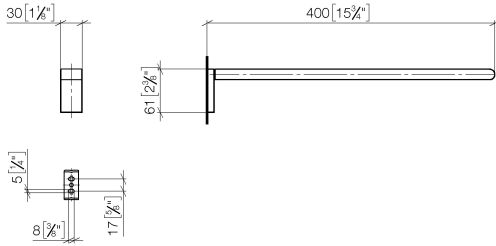

**IMO Towel bar 1-piece non-swivel - Chrome**

IMO

83 211 670

- width 30mm
- height 60 mm
- 400mm projection

	Chrome	83 211 670-00
	Brushed Platinum	83 211 670-06
	Dark Chrome	83 211 670-19
	Matte Black	83 211 670-33
	Brushed Chrome	83 211 670-93

83 211 670

mm [inches]

83 211 670

Parts for other finishes can be found here: [Brushed](#)  
[Platinum](#)