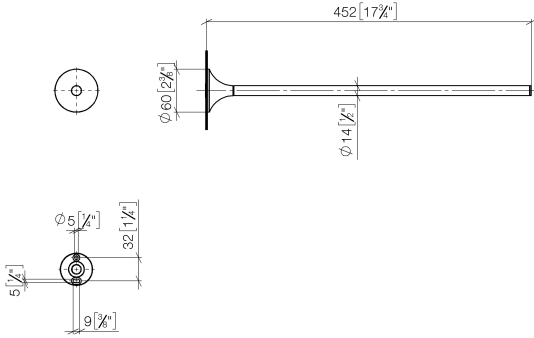

83 211 809

- rosette Ø 60 mm
- 452mm projection

	Champagne (22kt Gold)	83 211 809-47
	Chrome	83 211 809-00
	Brushed Platinum	83 211 809-06
	Platinum	83 211 809-08
	Dark Chrome	83 211 809-19
	Brushed Durabronze (23kt Gold)	83 211 809-28
	Brushed Bronze	83 211 809-42
	Brushed Champagne (22kt Gold)	83 211 809-46
	Brushed Dark Platinum	83 211 809-99

# VAIA Towel bar 1-piece non-swivel - Champagne (22kt Gold)

VAIA

83 211 809

mm [inches]