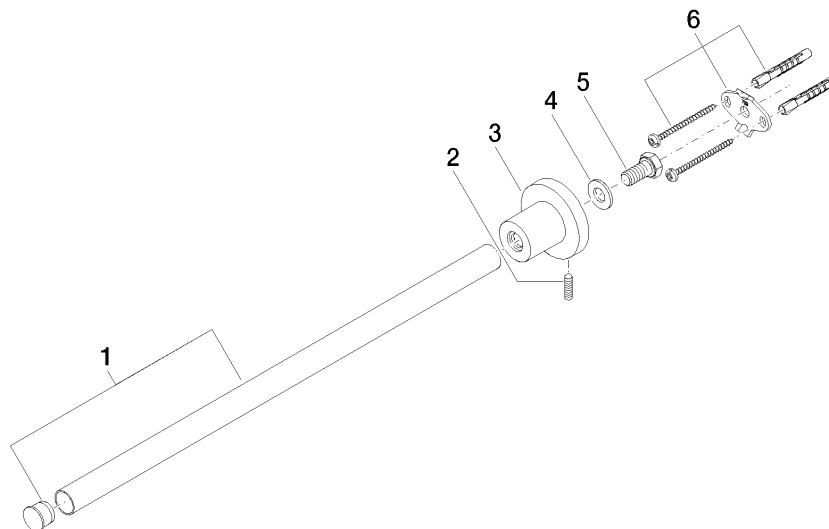

83 211 892

- rosette Ø 55 mm
- 445mm projection

	Chrome	83 211 892-00
	Brushed Platinum	83 211 892-06
	Platinum	83 211 892-08
	Dark Chrome	83 211 892-19
	Brushed Durabronze (23kt Gold)	83 211 892-28
	Matte Black	83 211 892-33
	Brushed Champagne (22kt Gold)	83 211 892-46
	Champagne (22kt Gold)	83 211 892-47
	Brushed Chrome	83 211 892-93
	Brushed Dark Platinum	83 211 892-99

83 211 892

mm [inches]

83 211 892

Parts for other finishes can be found here: [Brushed](#)
[Platinum](#)

Spare parts list

No.	Item Number	Name	Quantity used	Delivery time
1	90 28 22 540 89-00	holder	1	10
2	04 31 11 113 00 90	pin	1	2
3	08 17 89 505-00	holder	1	10
4	09 30 11 046 90	disc	1	2
5	09 30 30 071 90	screw	1	2
6	05 17 20 739 00 90	fixing set	1	2