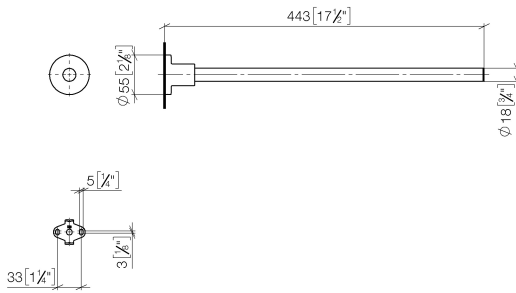

83 211 892

- rosette Ø 55 mm
- 445mm projection

	Chrome	83 211 892-00
	Brushed Platinum	83 211 892-06
	Platinum	83 211 892-08
	Dark Chrome	83 211 892-19
	Brushed Durabronze (23kt Gold)	83 211 892-28
	Matte Black	83 211 892-33
	Brushed Champagne (22kt Gold)	83 211 892-46
	Champagne (22kt Gold)	83 211 892-47
	Brushed Chrome	83 211 892-93
	Brushed Dark Platinum	83 211 892-99

83 211 892

mm [inches]

83 211 892

Parts for other finishes can be found here: [Brushed](#)
[Platinum](#)

Spare parts list

No.	Item Number	Name	Quantity used	Delivery time
1	90 28 22 540 89-00	holder	1	10
2	04 31 11 113 00 90	pin	1	2
3	08 17 89 505-00	holder	1	10
4	09 30 11 046 90	disc	1	2
5	09 30 30 071 90	screw	1	2
6	05 17 20 739 00 90	fixing set	1	2