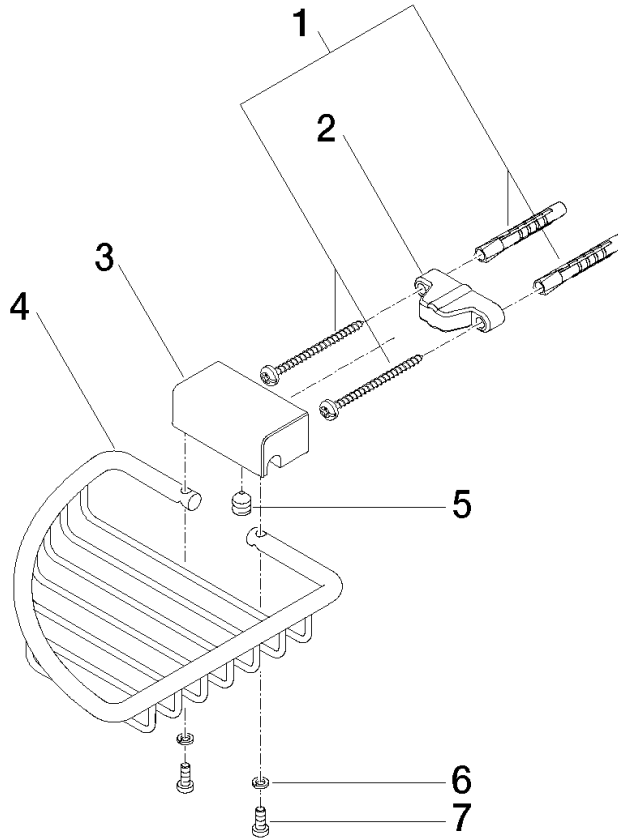

Corner soap basket - Chrome

IMO

83 281 530

- width 150mm
- height 40 mm
- 165mm projection

Fits: IMO, LULU, MADISON, MEM, TARA, CL.1, LISSÉ, VAIA, META, CYO

	Chrome	83 281 530-00
	Brushed Platinum	83 281 530-06
	Platinum	83 281 530-08
	Durabrand (23kt Gold)	83 281 530-09
	Dark Chrome	83 281 530-19
	Light Gold	83 281 530-26
	Brushed Light Gold	83 281 530-27
	Brushed Durabrand (23kt Gold)	83 281 530-28
	Matte Black	83 281 530-33
	Brushed Bronze	83 281 530-42
	Brushed Champagne (22kt Gold)	83 281 530-46
	Champagne (22kt Gold)	83 281 530-47
	Brushed Chrome	83 281 530-93
	Brushed Dark Platinum	83 281 530-99

83 281 530

mm [inches]

83 281 530

Parts for other finishes can be found here: Brushed Platinum

Spare parts list

No.	Item Number	Name	Quantity used	Delivery time
1	05 30 31 025 00 90	fixing set	1	2
2	09 17 20 030 90	holder	1	2
3	08 17 30 501-00	holder	1	10
4	08 18 90 905-00	basket	1	60
5	09 31 11 002 90	pin	1	2
6	90 30 11 029 00 90	disc	2	2
7	09 30 30 054 90	screw	2	2