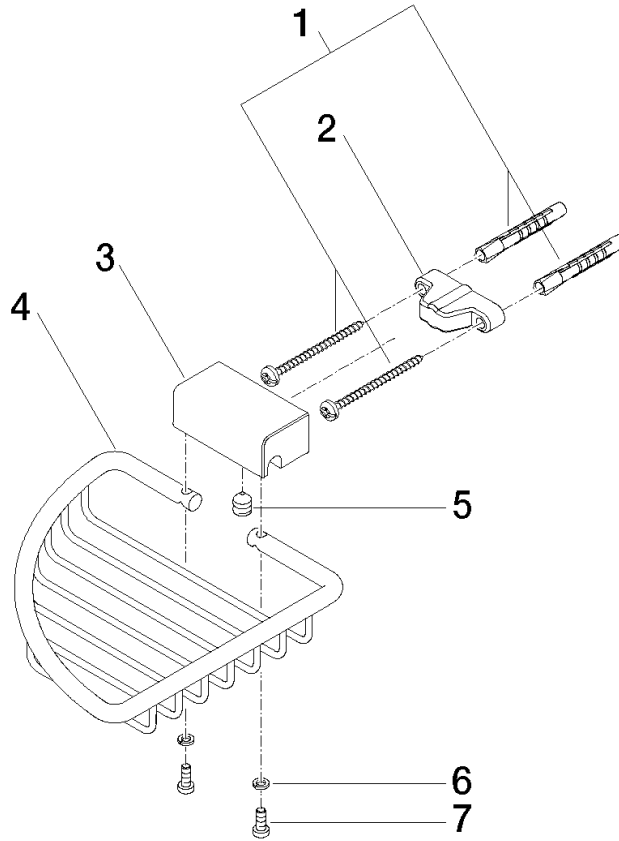

Corner soap basket - Dark Chrome

IMO

83 281 530

- width 150mm
- height 40 mm
- 165mm projection

Fits: IMO, LULU, MADISON, MEM, TARA,  
CL.1, LISSÉ, VAIA, META, CYO

	Dark Chrome	83 281 530-19
	Chrome	83 281 530-00
	Brushed Platinum	83 281 530-06
	Platinum	83 281 530-08
	Durabrand (23kt Gold)	83 281 530-09
	Light Gold	83 281 530-26
	Brushed Light Gold	83 281 530-27
	Brushed Durabrand (23kt Gold)	83 281 530-28
	Matte Black	83 281 530-33
	Brushed Bronze	83 281 530-42
	Brushed Champagne (22kt Gold)	83 281 530-46
	Champagne (22kt Gold)	83 281 530-47
	Brushed Chrome	83 281 530-93
	Brushed Dark Platinum	83 281 530-99

83 281 530

mm [inches]

83 281 530

Parts for other  
finishes can be found  
here: [Chrome](#)

## Corner soap basket - Dark Chrome

IMO

83 281 530