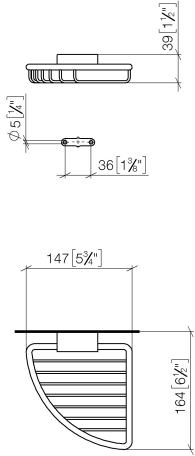

Corner soap basket - Dark Chrome

IMO

83 281 530

- width 150mm
- height 40 mm
- 165mm projection

Fits: IMO, LULU, MADISON, MEM, TARA,  
CL.1, LISSÉ, VAIA, META, CYO

	Dark Chrome	83 281 530-19
	Chrome	83 281 530-00
	Brushed Platinum	83 281 530-06
	Platinum	83 281 530-08
	Durabrand (23kt Gold)	83 281 530-09
	Light Gold	83 281 530-26
	Brushed Light Gold	83 281 530-27
	Brushed Durabrand (23kt Gold)	83 281 530-28
	Matte Black	83 281 530-33
	Brushed Bronze	83 281 530-42
	Brushed Champagne (22kt Gold)	83 281 530-46
	Champagne (22kt Gold)	83 281 530-47
	Brushed Chrome	83 281 530-93
	Brushed Dark Platinum	83 281 530-99

83 281 530

mm [inches]

83 281 530

Parts for other  
finishes can be found  
here: [Chrome](#)

## Corner soap basket - Dark Chrome

IMO

83 281 530