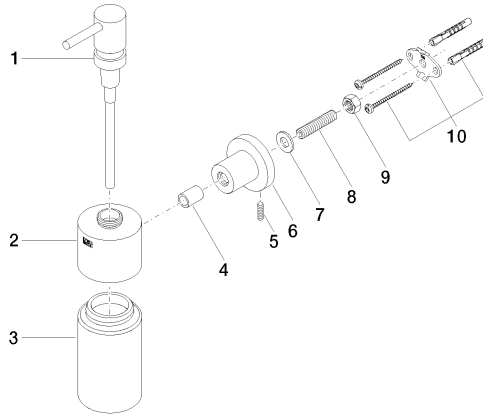

83 435 892

- bottle made of crystal glass, matt
- width 60mm
- height 200 mm
- rosette Ø 55 mm
- 250 ml bottle
- 144mm projection

	Brushed Dark Platinum	83 435 892-99
	Chrome	83 435 892-00
	Brushed Platinum	83 435 892-06
	Platinum	83 435 892-08
	Dark Chrome	83 435 892-19
	Brushed Durabronze (23kt Gold)	83 435 892-28
	Matte Black	83 435 892-33
	Brushed Champagne (22kt Gold)	83 435 892-46
	Champagne (22kt Gold)	83 435 892-47
	Brushed Chrome	83 435 892-93

83 435 892

mm [inches]

83 435 892

Parts for other finishes can be found here: [Chrome](#)

Spare parts list

No.	Item Number	Name	Quantity used	Delivery time
1	90 10 10 535 00-99	dispenser	1	30
2	90 10 10 529 00-99	base	1	30
3	90 90 04 001 00 82	glass	1	2
4	08 17 20 624-99	holder	1	30
5	04 31 11 113 00 90	pin	1	2
6	08 17 89 505-99	holder	1	30
7	09 30 11 046 90	disc	1	2
8	08 18 50 586 90	screw	1	2
9	09 23 10 026 90	nut	1	2
10	05 17 20 739 00 90	fixing set	1	2