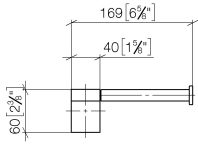

83 500 670

- width 166mm
- height 60 mm
- 73mm projection

	Dark Chrome	83 500 670-19
	Chrome	83 500 670-00
	Brushed Platinum	83 500 670-06
	Matte Black	83 500 670-33
	Brushed Chrome	83 500 670-93

83 500 670

mm [inches]

83 500 670

Parts for other
finishes can be found
here: [Chrome](#)