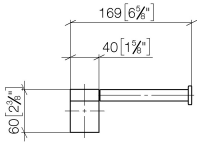

83 500 670

- width 166mm
- height 60 mm
- 73mm projection

	Matte Black	83 500 670-33
	Chrome	83 500 670-00
	Brushed Platinum	83 500 670-06
	Dark Chrome	83 500 670-19
	Brushed Chrome	83 500 670-93

83 500 670

mm [inches]

83 500 670

Parts for other
finishes can be found
here: [Chrome](#)