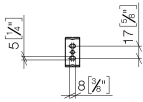

83 500 670

- width 166mm
- height 60 mm
- 73mm projection

	Matte Black	83 500 670-33
	Chrome	83 500 670-00
	Brushed Platinum	83 500 670-06
	Dark Chrome	83 500 670-19
	Brushed Chrome	83 500 670-93

83 500 670

mm [inches]

83 500 670

Parts for other
finishes can be found
here: [Chrome](#)