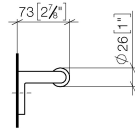

83 500 670

- width 166mm
- height 60 mm
- 73mm projection

	Matte Black	83 500 670-33
	Chrome	83 500 670-00
	Brushed Platinum	83 500 670-06
	Dark Chrome	83 500 670-19
	Brushed Chrome	83 500 670-93

83 500 670

mm [inches]

83 500 670

Parts for other
finishes can be found
here: [Chrome](#)