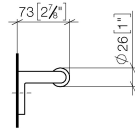

83 500 670

- width 166mm
- height 60 mm
- 73mm projection

	Brushed Chrome	83 500 670-93
	Chrome	83 500 670-00
	Brushed Platinum	83 500 670-06
	Dark Chrome	83 500 670-19
	Matte Black	83 500 670-33

83 500 670

mm [inches]

83 500 670

Parts for other finishes can be found here: [Chrome](#)

Spare parts list

No.	Item Number	Name	Quantity used	Delivery time
1	05 17 20 736 00 90	fixing set	1	2
2	09 31 11 049 90	pin	1	2
3	08 17 67 502-93	holder	1	20
4	04 31 11 113 00 90	pin	1	2
5	90 28 22 650 00-93	holder	1	20