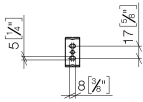

83 500 670

- width 166mm
- height 60 mm
- 73mm projection

	Brushed Chrome	83 500 670-93
	Chrome	83 500 670-00
	Brushed Platinum	83 500 670-06
	Dark Chrome	83 500 670-19
	Matte Black	83 500 670-33

83 500 670

mm [inches]

83 500 670

Parts for other finishes can be found here: [Chrome](#)

Spare parts list

No.	Item Number	Name	Quantity used	Delivery time
1	05 17 20 736 00 90	fixing set	1	2
2	09 31 11 049 90	pin	1	2
3	08 17 67 502-93	holder	1	20
4	04 31 11 113 00 90	pin	1	2
5	90 28 22 650 00-93	holder	1	20