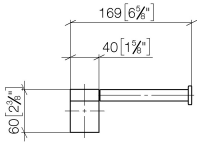

83 500 670

- width 166mm
- height 60 mm
- 73mm projection

	Brushed Chrome	83 500 670-93
	Chrome	83 500 670-00
	Brushed Platinum	83 500 670-06
	Dark Chrome	83 500 670-19
	Matte Black	83 500 670-33

83 500 670

mm [inches]

83 500 670

Parts for other finishes can be found here: [Chrome](#)

Spare parts list

No.	Item Number	Name	Quantity used	Delivery time
1	05 17 20 736 00 90	fixing set	1	2
2	09 31 11 049 90	pin	1	2
3	08 17 67 502-93	holder	1	20
4	04 31 11 113 00 90	pin	1	2
5	90 28 22 650 00-93	holder	1	20