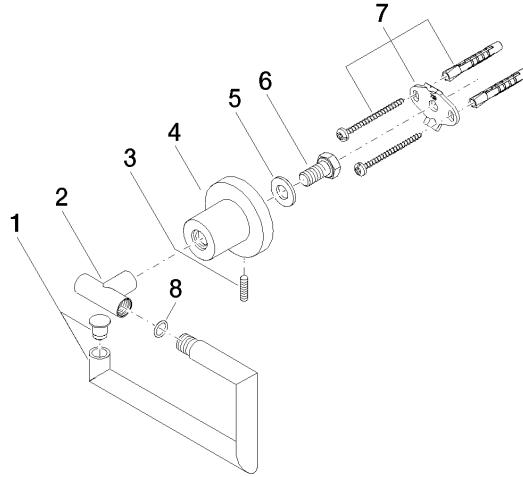

83 500 892

- width 152mm
- height 100 mm
- rosette Ø 55 mm
- 72mm projection

	Brushed Durabronss (23kt Gold)	83 500 892-28
	Chrome	83 500 892-00
	Brushed Platinum	83 500 892-06
	Platinum	83 500 892-08
	Dark Chrome	83 500 892-19
	Matte Black	83 500 892-33
	Brushed Champagne (22kt Gold)	83 500 892-46
	Champagne (22kt Gold)	83 500 892-47
	Brushed Chrome	83 500 892-93
	Brushed Dark Platinum	83 500 892-99

83 500 892

mm [inches]

83 500 892

Parts for other finishes can be found here: [Chrome](#)

Spare parts list

No.	Item Number	Name	Quantity used	Delivery time
1	90 28 22 640 00-28	holder	1	20
2	05 17 89 552 00-28	holder	1	20
3	04 31 11 113 00 90	pin	1	2
4	08 17 89 505-28	holder	1	20
5	09 30 11 046 90	disc	1	2
6	09 30 30 071 90	screw	1	2
7	05 17 20 739 00 90	fixing set	1	2
8	09 14 10 042 90	seal	1	2