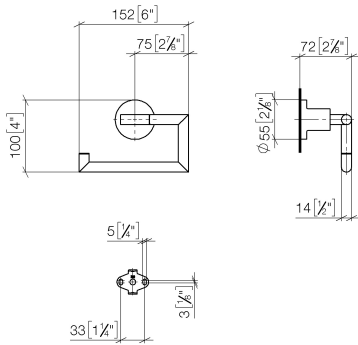

83 500 892

- width 152mm
- height 100 mm
- rosette Ø 55 mm
- 72mm projection

	Brushed Durabronss (23kt Gold)	83 500 892-28
	Chrome	83 500 892-00
	Brushed Platinum	83 500 892-06
	Platinum	83 500 892-08
	Dark Chrome	83 500 892-19
	Matte Black	83 500 892-33
	Brushed Champagne (22kt Gold)	83 500 892-46
	Champagne (22kt Gold)	83 500 892-47
	Brushed Chrome	83 500 892-93
	Brushed Dark Platinum	83 500 892-99

83 500 892

mm [inches]

83 500 892

Parts for other finishes can be found here: [Chrome](#)

Spare parts list

No.	Item Number	Name	Quantity used	Delivery time
1	90 28 22 640 00-28	holder	1	20
2	05 17 89 552 00-28	holder	1	20
3	04 31 11 113 00 90	pin	1	2
4	08 17 89 505-28	holder	1	20
5	09 30 11 046 90	disc	1	2
6	09 30 30 071 90	screw	1	2
7	05 17 20 739 00 90	fixing set	1	2
8	09 14 10 042 90	seal	1	2