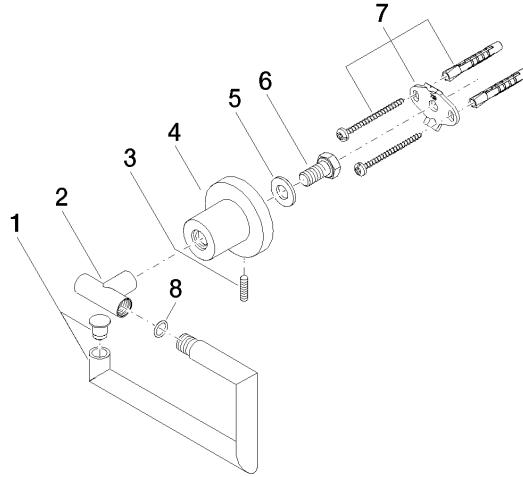

83 500 892

- width 152mm
- height 100 mm
- rosette Ø 55 mm
- 72mm projection

	Brushed Champagne (22kt Gold)	83 500 892-46
	Chrome	83 500 892-00
	Brushed Platinum	83 500 892-06
	Platinum	83 500 892-08
	Dark Chrome	83 500 892-19
	Brushed Durabrass (23kt Gold)	83 500 892-28
	Matte Black	83 500 892-33
	Champagne (22kt Gold)	83 500 892-47
	Brushed Chrome	83 500 892-93
	Brushed Dark Platinum	83 500 892-99

83 500 892

mm [inches]

83 500 892

Parts for other finishes can be found here: [Chrome](#)

### Spare parts list

No.	Item Number	Name	Quantity used	Delivery time
1	90 28 22 640 00-46	holder	1	30
2	05 17 89 552 00-46	holder	1	30
3	04 31 11 113 00 90	pin	1	2
4	08 17 89 505-46	holder	1	30
5	09 30 11 046 90	disc	1	2
6	09 30 30 071 90	screw	1	2
7	05 17 20 739 00 90	fixing set	1	2
8	09 14 10 042 90	seal	1	2