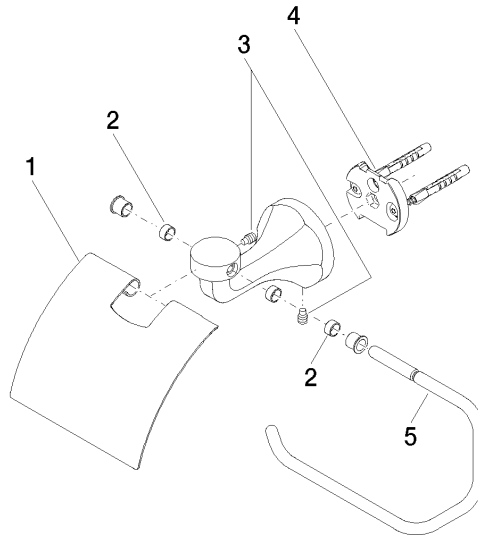

83 510 361

- width 145mm
- height 90 mm
- 150mm projection

	Brushed Platinum	83 510 361-06
	Chrome	83 510 361-00
	Platinum	83 510 361-08
	Durabress (23kt Gold)	83 510 361-09
	Brushed Durabress (23kt Gold)	83 510 361-28
	Brushed Dark Platinum	83 510 361-99

83 510 361

mm [inches]

83 510 361

Parts for other finishes can be found here: [Chrome](#)

### Spare parts list

No.	Item Number	Name	Quantity used	Delivery time
1	08 11 02 508-06	lid	1	10
2	08 18 40 505 90	sleeve	2	2
3	04 31 11 140 00 90	pin	2	2
4	05 17 97 507 00 90	fixing set	1	2
5	08 18 70 501-06	bow	1	10