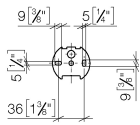

83 510 361

- width 145mm
- height 90 mm
- 150mm projection

	Brushed Platinum	83 510 361-06
	Chrome	83 510 361-00
	Platinum	83 510 361-08
	Durabress (23kt Gold)	83 510 361-09
	Brushed Durabress (23kt Gold)	83 510 361-28
	Brushed Dark Platinum	83 510 361-99

83 510 361

mm [inches]

83 510 361

Parts for other finishes can be found here: [Chrome](#)

### Spare parts list

No.	Item Number	Name	Quantity used	Delivery time
1	08 11 02 508-06	lid	1	10
2	08 18 40 505 90	sleeve	2	2
3	04 31 11 140 00 90	pin	2	2
4	05 17 97 507 00 90	fixing set	1	2
5	08 18 70 501-06	bow	1	10