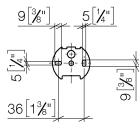

83 510 361

- width 145mm
- height 90 mm
- 150mm projection

| | | |
|---|------------------------------|---------------|
|  | Platinum | 83 510 361-08 |
|  | Chrome | 83 510 361-00 |
|  | Brushed Platinum | 83 510 361-06 |
|  | Durabass (23kt Gold) | 83 510 361-09 |
|  | Brushed Durabass (23kt Gold) | 83 510 361-28 |
|  | Brushed Dark Platinum | 83 510 361-99 |

83 510 361

mm [inches]

83 510 361

Parts for other finishes can be found here: [Chrome](#)

Spare parts list

| No. | Item Number | Name | Quantity used | Delivery time |
|-----|--------------------|------------|---------------|---------------|
| 1 | 08 11 02 508-08 | lid | 1 | 40 |
| 2 | 08 18 40 505 90 | sleeve | 2 | 2 |
| 3 | 04 31 11 140 00 90 | pin | 2 | 2 |
| 4 | 05 17 97 507 00 90 | fixing set | 1 | 2 |
| 5 | 08 18 70 501-08 | bow | 1 | 40 |