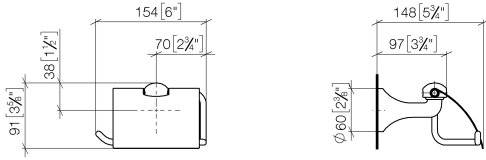

83 510 361

- width 145mm
- height 90 mm
- 150mm projection

| | | |
|---|------------------------------|---------------|
|  | Platinum | 83 510 361-08 |
|  | Chrome | 83 510 361-00 |
|  | Brushed Platinum | 83 510 361-06 |
|  | Durabass (23kt Gold) | 83 510 361-09 |
|  | Brushed Durabass (23kt Gold) | 83 510 361-28 |
|  | Brushed Dark Platinum | 83 510 361-99 |

83 510 361

mm [inches]

83 510 361

Parts for other finishes can be found here: [Chrome](#)

Spare parts list

| No. | Item Number | Name | Quantity used | Delivery time |
|-----|--------------------|------------|---------------|---------------|
| 1 | 08 11 02 508-08 | lid | 1 | 40 |
| 2 | 08 18 40 505 90 | sleeve | 2 | 2 |
| 3 | 04 31 11 140 00 90 | pin | 2 | 2 |
| 4 | 05 17 97 507 00 90 | fixing set | 1 | 2 |
| 5 | 08 18 70 501-08 | bow | 1 | 40 |