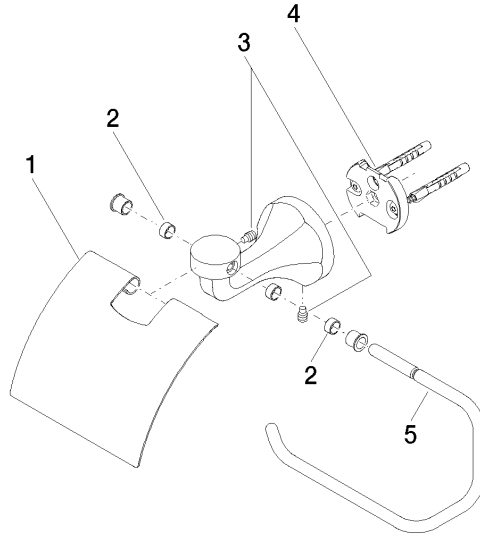

83 510 361

- width 145mm
- height 90 mm
- 150mm projection

| | | |
|---|------------------------------|---------------|
|  | Platinum | 83 510 361-08 |
|  | Chrome | 83 510 361-00 |
|  | Brushed Platinum | 83 510 361-06 |
|  | Durabass (23kt Gold) | 83 510 361-09 |
|  | Brushed Durabass (23kt Gold) | 83 510 361-28 |
|  | Brushed Dark Platinum | 83 510 361-99 |

83 510 361

mm [inches]

83 510 361

Parts for other finishes can be found here: [Chrome](#)

Spare parts list

| No. | Item Number | Name | Quantity used | Delivery time |
|-----|--------------------|------------|---------------|---------------|
| 1 | 08 11 02 508-08 | lid | 1 | 40 |
| 2 | 08 18 40 505 90 | sleeve | 2 | 2 |
| 3 | 04 31 11 140 00 90 | pin | 2 | 2 |
| 4 | 05 17 97 507 00 90 | fixing set | 1 | 2 |
| 5 | 08 18 70 501-08 | bow | 1 | 40 |