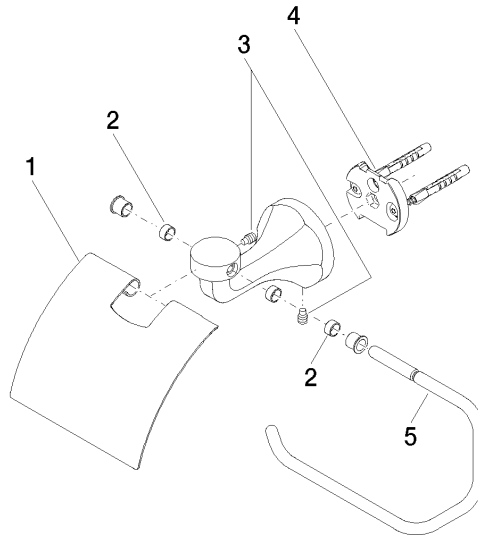

83 510 361

- width 145mm
- height 90 mm
- 150mm projection

	Durabronss (23kt Gold)	83 510 361-09
	Chrome	83 510 361-00
	Brushed Platinum	83 510 361-06
	Platinum	83 510 361-08
	Brushed Durabronss (23kt Gold)	83 510 361-28
	Brushed Dark Platinum	83 510 361-99

83 510 361

mm [inches]

83 510 361

Parts for other finishes can be found here: [Chrome](#)

Spare parts list

No.	Item Number	Name	Quantity used	Delivery time
1	08 11 02 508-09	lid	1	40
2	08 18 40 505 90	sleeve	2	2
3	04 31 11 140 00 90	pin	2	2
4	05 17 97 507 00 90	fixing set	1	2
5	08 18 70 501-09	bow	1	40