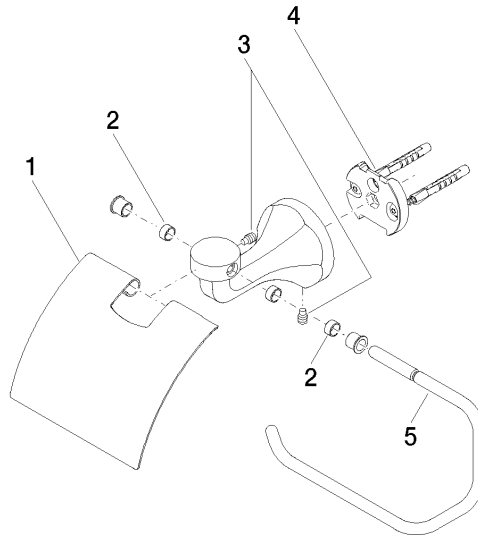

83 510 361

- width 145mm
- height 90 mm
- 150mm projection

	Brushed Dark Platinum	83 510 361-99
	Chrome	83 510 361-00
	Brushed Platinum	83 510 361-06
	Platinum	83 510 361-08
	Durabass (23kt Gold)	83 510 361-09
	Brushed Durabass (23kt Gold)	83 510 361-28

83 510 361

mm [inches]

83 510 361

Parts for other finishes can be found here: [Chrome](#)

Spare parts list

No.	Item Number	Name	Quantity used	Delivery time
1	08 11 02 508-99	lid	1	30
2	08 18 40 505 90	sleeve	2	2
3	04 31 11 140 00 90	pin	2	2
4	05 17 97 507 00 90	fixing set	1	2
5	08 18 70 501-99	bow	1	-