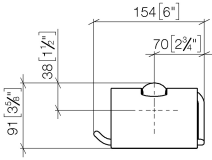

83 510 361

- width 145mm
- height 90 mm
- 150mm projection

	Brushed Dark Platinum	83 510 361-99
	Chrome	83 510 361-00
	Brushed Platinum	83 510 361-06
	Platinum	83 510 361-08
	Durabass (23kt Gold)	83 510 361-09
	Brushed Durabass (23kt Gold)	83 510 361-28

83 510 361

mm [inches]

83 510 361

Parts for other finishes can be found here: [Chrome](#)

Spare parts list

No.	Item Number	Name	Quantity used	Delivery time
1	08 11 02 508-99	lid	1	30
2	08 18 40 505 90	sleeve	2	2
3	04 31 11 140 00 90	pin	2	2
4	05 17 97 507 00 90	fixing set	1	2
5	08 18 70 501-99	bow	1	-