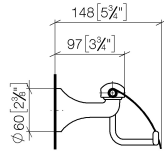

83 510 361

- width 145mm
- height 90 mm
- 150mm projection

	Brushed Dark Platinum	83 510 361-99
	Chrome	83 510 361-00
	Brushed Platinum	83 510 361-06
	Platinum	83 510 361-08
	Durabass (23kt Gold)	83 510 361-09
	Brushed Durabass (23kt Gold)	83 510 361-28

83 510 361

mm [inches]

83 510 361

Parts for other finishes can be found here: [Chrome](#)

Spare parts list

No.	Item Number	Name	Quantity used	Delivery time
1	08 11 02 508-99	lid	1	30
2	08 18 40 505 90	sleeve	2	2
3	04 31 11 140 00 90	pin	2	2
4	05 17 97 507 00 90	fixing set	1	2
5	08 18 70 501-99	bow	1	-