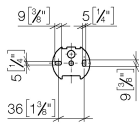

83 510 361

- width 145mm
- height 90 mm
- 150mm projection

	Brushed Dark Platinum	83 510 361-99
	Chrome	83 510 361-00
	Brushed Platinum	83 510 361-06
	Platinum	83 510 361-08
	Durabass (23kt Gold)	83 510 361-09
	Brushed Durabass (23kt Gold)	83 510 361-28

83 510 361

mm [inches]

83 510 361

Parts for other finishes can be found here: [Chrome](#)

Spare parts list

No.	Item Number	Name	Quantity used	Delivery time
1	08 11 02 508-99	lid	1	30
2	08 18 40 505 90	sleeve	2	2
3	04 31 11 140 00 90	pin	2	2
4	05 17 97 507 00 90	fixing set	1	2
5	08 18 70 501-99	bow	1	-