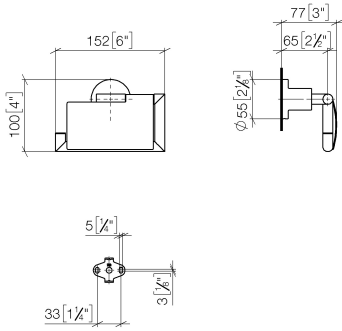

83 510 892

- width 152mm
- height 100 mm
- rosette Ø 55 mm
- 77mm projection

	Chrome	83 510 892-00
	Brushed Platinum	83 510 892-06
	Platinum	83 510 892-08
	Dark Chrome	83 510 892-19
	Brushed Durabronze (23kt Gold)	83 510 892-28
	Matte Black	83 510 892-33
	Brushed Champagne (22kt Gold)	83 510 892-46
	Champagne (22kt Gold)	83 510 892-47
	Brushed Chrome	83 510 892-93
	Brushed Dark Platinum	83 510 892-99

83 510 892

mm [inches]

83 510 892

Parts for other finishes can be found here: Brushed Platinum

### Spare parts list

No.	Item Number	Name	Quantity used	Delivery time
1	05 17 20 739 00 90	fixing set	1	2
2	09 30 30 071 90	screw	1	2
3	09 30 11 046 90	disc	1	2
4	08 17 89 505-00	holder	1	10
5	04 31 11 113 00 90	pin	1	2
6	05 17 89 553 00-00	holder	1	10
7	90 31 11 038 00 90	pin	2	2
8	08 11 02 514-00	lid	1	10
9	90 28 22 641 00-00	holder	1	10