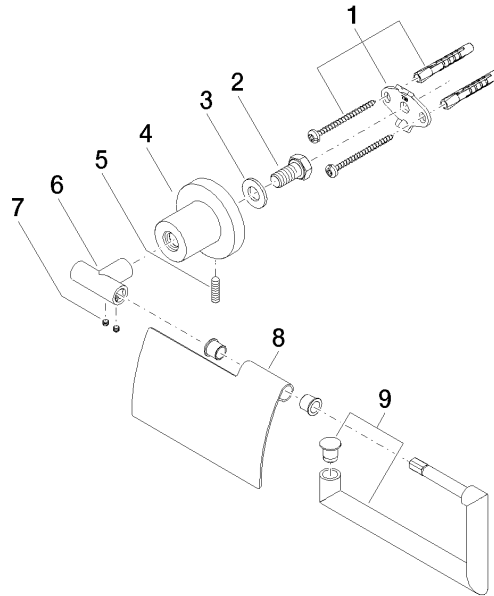

83 510 892

- width 152mm
- height 100 mm
- rosette Ø 55 mm
- 77mm projection

	Chrome	83 510 892-00
	Brushed Platinum	83 510 892-06
	Platinum	83 510 892-08
	Dark Chrome	83 510 892-19
	Brushed Durabronze (23kt Gold)	83 510 892-28
	Matte Black	83 510 892-33
	Brushed Champagne (22kt Gold)	83 510 892-46
	Champagne (22kt Gold)	83 510 892-47
	Brushed Chrome	83 510 892-93
	Brushed Dark Platinum	83 510 892-99

83 510 892

mm [inches]

83 510 892

Parts for other finishes can be found here: Brushed Platinum

### Spare parts list

No.	Item Number	Name	Quantity used	Delivery time
1	05 17 20 739 00 90	fixing set	1	2
2	09 30 30 071 90	screw	1	2
3	09 30 11 046 90	disc	1	2
4	08 17 89 505-00	holder	1	10
5	04 31 11 113 00 90	pin	1	2
6	05 17 89 553 00-00	holder	1	10
7	90 31 11 038 00 90	pin	2	2
8	08 11 02 514-00	lid	1	10
9	90 28 22 641 00-00	holder	1	10