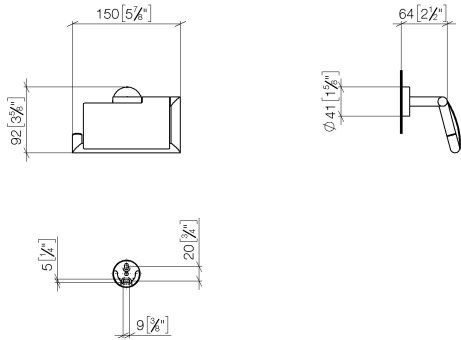

83 510 979

- width 150mm
- height 95 mm
- rosette Ø 40 mm
- 40mm projection

Fits: LISSÉ, META

	Brushed Platinum	83 510 979-06
	Chrome	83 510 979-00
	Dark Chrome	83 510 979-19
	Light Gold	83 510 979-26
	Brushed Light Gold	83 510 979-27
	Matte Black	83 510 979-33
	Brushed Bronze	83 510 979-42
	Brushed Champagne (22kt Gold)	83 510 979-46
	Champagne (22kt Gold)	83 510 979-47
	Brushed Chrome	83 510 979-93
	Brushed Dark Platinum	83 510 979-99

83 510 979

mm [inches]

83 510 979

Parts for other finishes can be found here: [Chrome](#)

### Spare parts list

No.	Item Number	Name	Quantity used	Delivery time
1	05 30 31 025 00 90	fixing set	1	2
2	05 30 11 519 00 90	disc	1	2
3	05 17 97 501 01 90	fixing set	1	2
4	08 17 97 501 07	holder	1	2
5	08 17 97 559 90	holder	1	2
6	08 30 11 516 90	ring	1	2
7	08 27 97 500-06	rosette	1	10
8	90 31 11 038 00 90	pin	4	2
9	05 17 97 562 01-06	holder	1	10
10	08 11 02 514-06	lid	1	10
11	90 28 22 628 00-06	holder	1	10