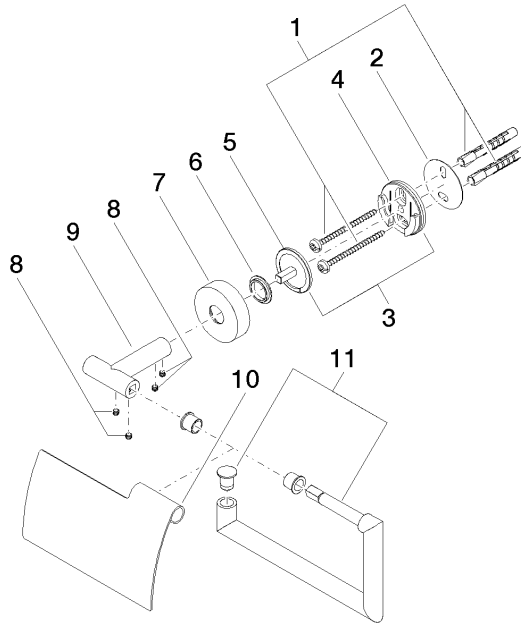

83 510 979

- width 150mm
- height 95 mm
- rosette Ø 40 mm
- 40mm projection

Fits: LISSÉ, META

	Brushed Platinum	83 510 979-06
	Chrome	83 510 979-00
	Dark Chrome	83 510 979-19
	Light Gold	83 510 979-26
	Brushed Light Gold	83 510 979-27
	Matte Black	83 510 979-33
	Brushed Bronze	83 510 979-42
	Brushed Champagne (22kt Gold)	83 510 979-46
	Champagne (22kt Gold)	83 510 979-47
	Brushed Chrome	83 510 979-93
	Brushed Dark Platinum	83 510 979-99

83 510 979

mm [inches]

83 510 979

Parts for other finishes can be found here: [Chrome](#)

### Spare parts list

No.	Item Number	Name	Quantity used	Delivery time
1	05 30 31 025 00 90	fixing set	1	2
2	05 30 11 519 00 90	disc	1	2
3	05 17 97 501 01 90	fixing set	1	2
4	08 17 97 501 07	holder	1	2
5	08 17 97 559 90	holder	1	2
6	08 30 11 516 90	ring	1	2
7	08 27 97 500-06	rosette	1	10
8	90 31 11 038 00 90	pin	4	2
9	05 17 97 562 01-06	holder	1	10
10	08 11 02 514-06	lid	1	10
11	90 28 22 628 00-06	holder	1	10