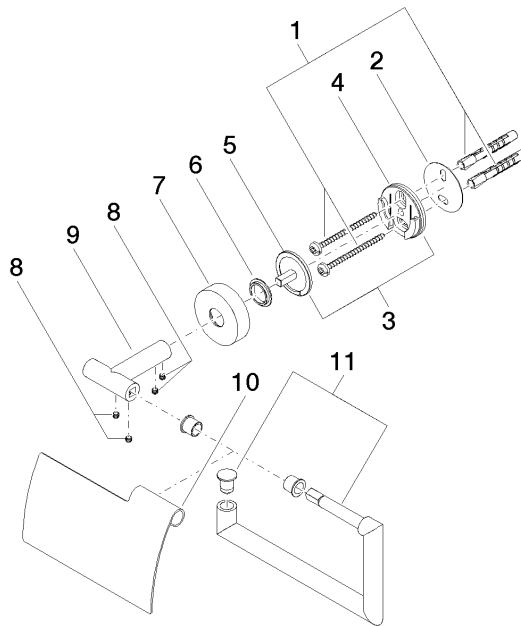

83 510 979

- width 150mm
- height 95 mm
- rosette Ø 40 mm
- 40mm projection

Fits: LISSÉ, META

	Brushed Light Gold	83 510 979-27
	Chrome	83 510 979-00
	Brushed Platinum	83 510 979-06
	Dark Chrome	83 510 979-19
	Light Gold	83 510 979-26
	Matte Black	83 510 979-33
	Brushed Bronze	83 510 979-42
	Brushed Champagne (22kt Gold)	83 510 979-46
	Champagne (22kt Gold)	83 510 979-47
	Brushed Chrome	83 510 979-93
	Brushed Dark Platinum	83 510 979-99

83 510 979

mm [inches]

83 510 979

Parts for other finishes can be found here: [Chrome](#)

## Spare parts list

No.	Item Number	Name	Quantity used	Delivery time
1	05 30 31 025 00 90	fixing set	1	2
2	05 30 11 519 00 90	disc	1	2
3	05 17 97 501 01 90	fixing set	1	2
4	08 17 97 501 07	holder	1	2
5	08 17 97 559 90	holder	1	2
6	08 30 11 516 90	ring	1	2
7	08 27 97 500-27	rosette	1	60
8	90 31 11 038 00 90	pin	4	2
9	05 17 97 562 01-27	holder	1	60
10	08 11 02 514-27	lid	1	60
11	90 28 22 628 00-27	holder	1	30