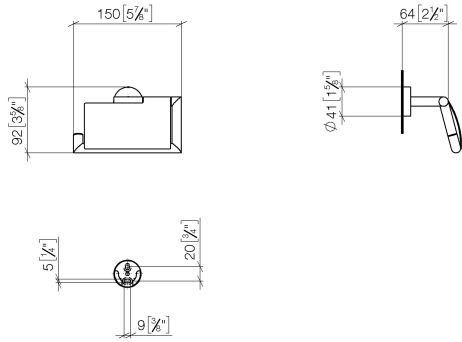

83 510 979

- width 150mm
- height 95 mm
- rosette Ø 40 mm
- 40mm projection

Fits: LISSÉ, META

	Brushed Chrome	83 510 979-93
	Chrome	83 510 979-00
	Brushed Platinum	83 510 979-06
	Dark Chrome	83 510 979-19
	Light Gold	83 510 979-26
	Brushed Light Gold	83 510 979-27
	Matte Black	83 510 979-33
	Brushed Bronze	83 510 979-42
	Brushed Champagne (22kt Gold)	83 510 979-46
	Champagne (22kt Gold)	83 510 979-47
	Brushed Dark Platinum	83 510 979-99

83 510 979

mm [inches]

83 510 979

Parts for other finishes can be found here: [Chrome](#)

### Spare parts list

No.	Item Number	Name	Quantity used	Delivery time
1	05 30 31 025 00 90	fixing set	1	2
2	05 30 11 519 00 90	disc	1	2
3	05 17 97 501 01 90	fixing set	1	2
4	08 17 97 501 07	holder	1	2
5	08 17 97 559 90	holder	1	2
6	08 30 11 516 90	ring	1	2
7	08 27 97 500-93	rosette	1	20
8	90 31 11 038 00 90	pin	4	2
9	05 17 97 562 01-93	holder	1	20
10	08 11 02 514-93	lid	1	20
11	90 28 22 628 00-93	holder	1	20