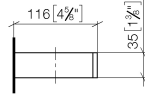

Reserve tissue holder - Platinum

MEM

83 590 780

- width 132mm
- height 35 mm
- 116mm projection

Fits: MEM, CYO

	Platinum	83 590 780-08
	Chrome	83 590 780-00
	Brushed Platinum	83 590 780-06
	Dark Chrome	83 590 780-19
	Brushed Durabronze (23kt Gold)	83 590 780-28
	Brushed Champagne (22kt Gold)	83 590 780-46
	Champagne (22kt Gold)	83 590 780-47
	Brushed Dark Platinum	83 590 780-99

83 590 780

mm [inches]

83 590 780

Parts for other finishes can be found here: [Chrome](#)