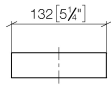

Reserve tissue holder - Platinum

MEM

83 590 780

- width 132mm
- height 35 mm
- 116mm projection

Fits: MEM, CYO

	Platinum	83 590 780-08
	Chrome	83 590 780-00
	Brushed Platinum	83 590 780-06
	Dark Chrome	83 590 780-19
	Brushed Durabronze (23kt Gold)	83 590 780-28
	Brushed Champagne (22kt Gold)	83 590 780-46
	Champagne (22kt Gold)	83 590 780-47
	Brushed Dark Platinum	83 590 780-99

83 590 780

mm [inches]

83 590 780

Parts for other finishes can be found here: [Chrome](#)