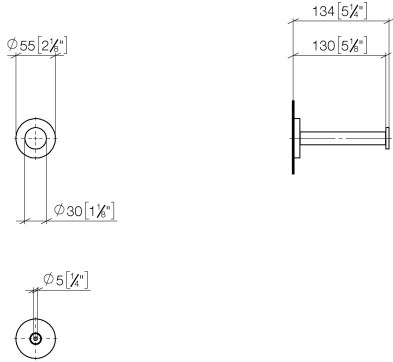

83 590 892

- width 55mm
- height 55 mm
- rosette Ø 55 mm
- 135mm projection

	Chrome	83 590 892-00
	Brushed Platinum	83 590 892-06
	Platinum	83 590 892-08
	Dark Chrome	83 590 892-19
	Brushed Durabrass (23kt Gold)	83 590 892-28
	Matte Black	83 590 892-33
	Brushed Champagne (22kt Gold)	83 590 892-46
	Champagne (22kt Gold)	83 590 892-47
	Brushed Chrome	83 590 892-93
	Brushed Dark Platinum	83 590 892-99

83 590 892

mm [inches]

83 590 892

Parts for other finishes can be found here: Brushed Platinum

Spare parts list

No.	Item Number	Name	Quantity used	Delivery time
1	08 31 20 531-00	plug	1	10
2	08 31 09 611-00	bar	1	10
3	08 27 89 500-00	rosette	1	10
4	05 30 31 025 00 90	fixing set	1	2