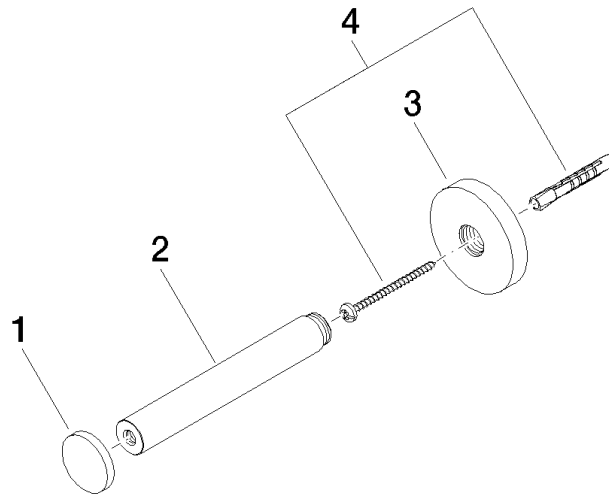

83 590 892

- width 55mm
- height 55 mm
- rosette Ø 55 mm
- 135mm projection

	Chrome	83 590 892-00
	Brushed Platinum	83 590 892-06
	Platinum	83 590 892-08
	Dark Chrome	83 590 892-19
	Brushed Durabrass (23kt Gold)	83 590 892-28
	Matte Black	83 590 892-33
	Brushed Champagne (22kt Gold)	83 590 892-46
	Champagne (22kt Gold)	83 590 892-47
	Brushed Chrome	83 590 892-93
	Brushed Dark Platinum	83 590 892-99

83 590 892

mm [inches]

83 590 892

Parts for other finishes can be found here: Brushed Platinum

Spare parts list

No.	Item Number	Name	Quantity used	Delivery time
1	08 31 20 531-00	plug	1	10
2	08 31 09 611-00	bar	1	10
3	08 27 89 500-00	rosette	1	10
4	05 30 31 025 00 90	fixing set	1	2