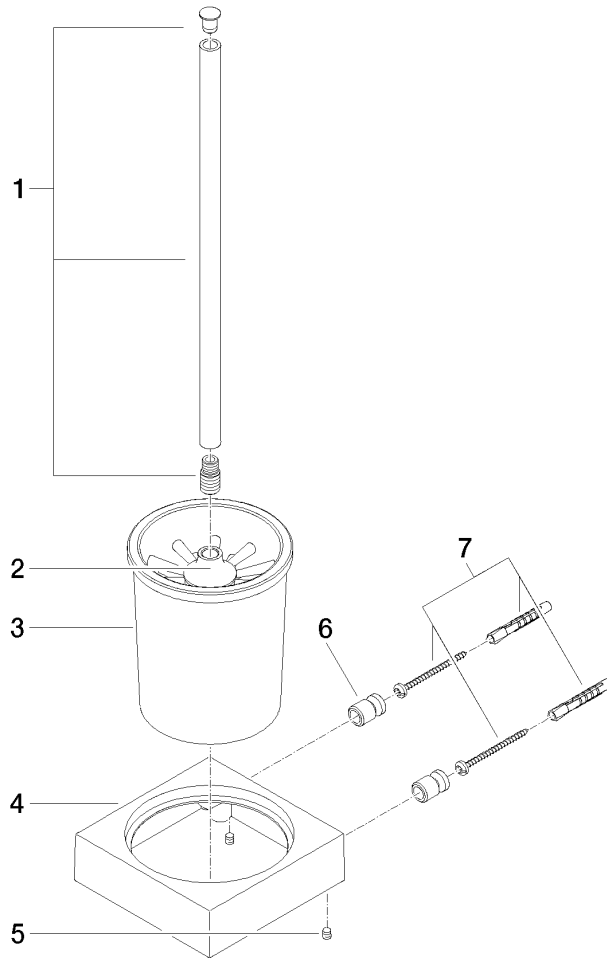

83 900 780

- crystal glass brush holder, matte
- brush, matte black
- width 118mm
- height 415 mm
- 118mm projection

Fits: MEM, CL.1, CYO

	Brushed Dark Platinum	83 900 780-99
	Chrome	83 900 780-00
	Brushed Platinum	83 900 780-06
	Platinum	83 900 780-08
	Dark Chrome	83 900 780-19
	Brushed Durabronze (23kt Gold)	83 900 780-28
	Brushed Champagne (22kt Gold)	83 900 780-46
	Champagne (22kt Gold)	83 900 780-47

83 900 780

83 900 780

Parts for other finishes can be found here: [Chrome](#)

### Spare parts list

No.	Item Number	Name	Quantity used	Delivery time
1	90 20 97 507 00-99	handle	1	30
2	90 18 50 601 00 90	brush	1	2
3	90 90 04 008 00 82	glass	1	2
4	08 23 01 505-99	holder	1	60
5	90 31 11 004 00 90	pin	2	2
6	08 17 20 726 90	holder	2	2
7	05 17 20 726 02 90	fixing set	1	2