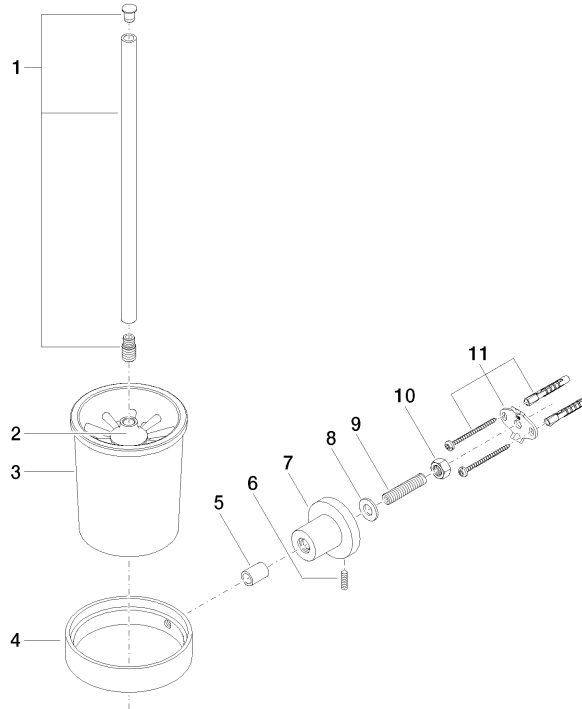

83 900 892

- crystal glass brush holder, matte
- brush, matte black
- width 110mm
- height 415 mm
- 180mm projection

	Chrome	83 900 892-00
	Brushed Platinum	83 900 892-06
	Platinum	83 900 892-08
	Dark Chrome	83 900 892-19
	Brushed Durabronze (23kt Gold)	83 900 892-28
	Matte Black	83 900 892-33
	Brushed Champagne (22kt Gold)	83 900 892-46
	Champagne (22kt Gold)	83 900 892-47
	Brushed Chrome	83 900 892-93
	Brushed Dark Platinum	83 900 892-99

83 900 892

mm [inches]

83 900 892

Parts for other finishes can be found here: Brushed Platinum

### Spare parts list

No.	Item Number	Name	Quantity used	Delivery time
1	90 20 97 507 00-00	handle	1	10
2	90 18 50 601 00 90	brush	1	2
3	90 90 04 008 00 82	glass	1	2
4	08 17 20 634-00	holder	1	10
5	08 17 20 624-00	holder	1	10
6	04 31 11 113 00 90	pin	1	2
7	08 17 89 505-00	holder	1	10
8	09 30 11 046 90	disc	1	2
9	08 18 50 586 90	screw	1	2
10	09 23 10 026 90	nut	1	2
11	05 17 20 739 00 90	fixing set	1	2